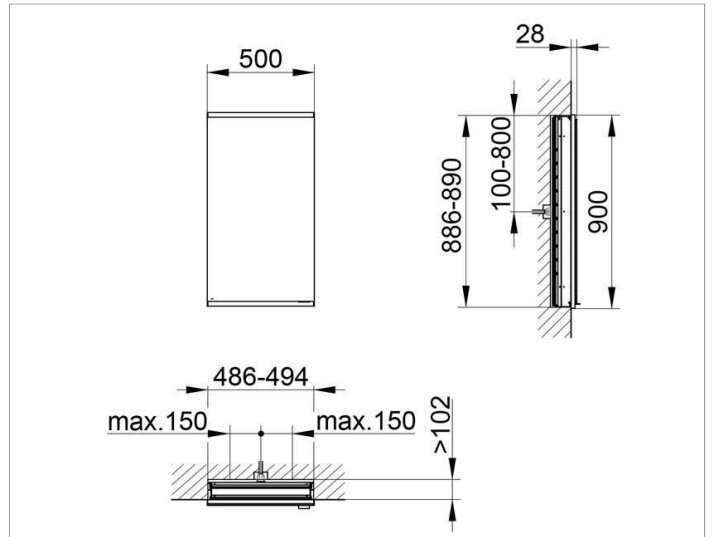

Royal Modular 2.0
800010051000000 Spiegelschrank

PRODUKT

ZEICHNUNG

EEK: A++, A+, A ,

OBERFLÄCHE

silber-eloxiert

ABMESSUNG

500 x 900 x 120 mm