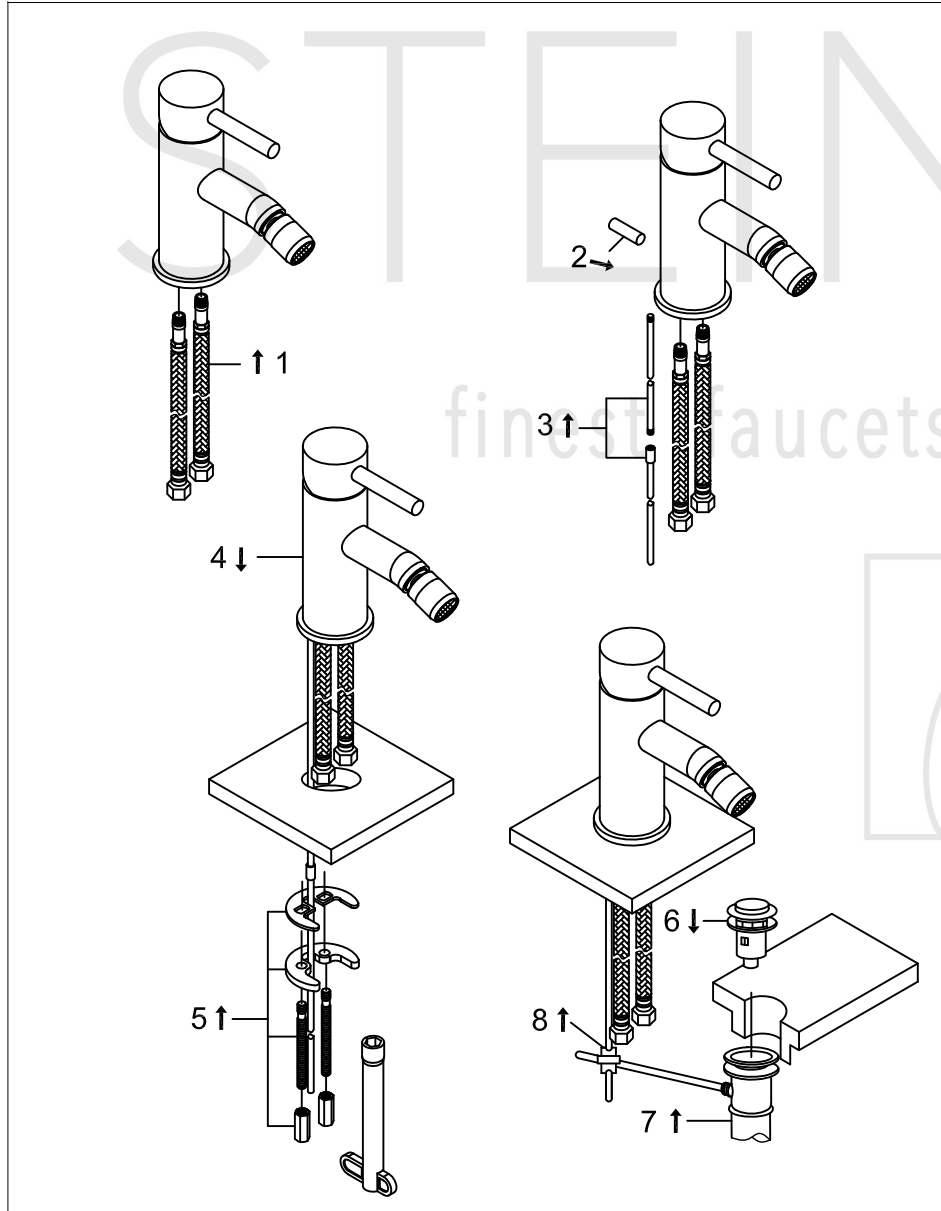

STEINBERG

Bidet-Einhebelmischbatterie

Art.Nr.100 1300

Installation

Technische Zeichnung

Explosionszeichnung