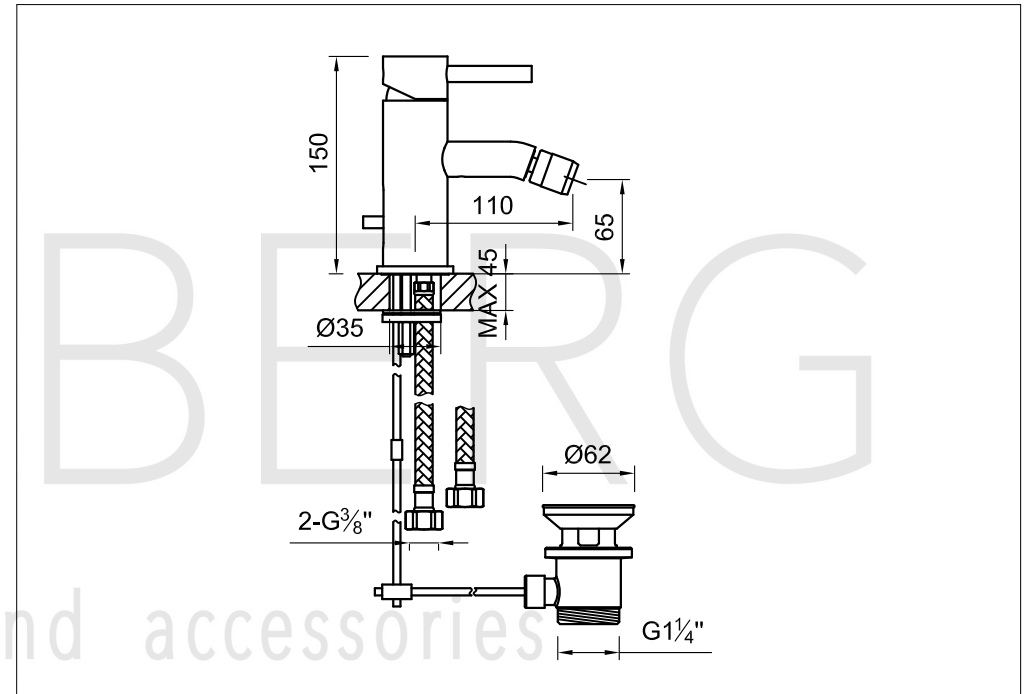

STEINBERG

Bidet-Einhebelmischbatterie

Art.Nr.100 1300

Installation

Technische Zeichnung

Explosionszeichnung