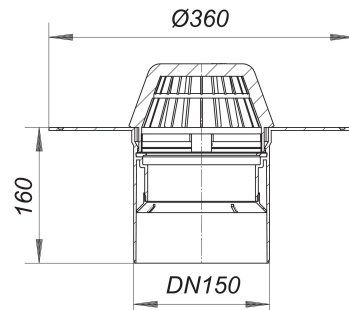

## Dachablauf 62 PVC, DN 150

Artikelnummer: 623096

GTIN: 4001636623096

Rabattgruppe: 10

### Beschreibung:

Dachablauf 62 PVC, DN 150

nach DIN EN 1253

mit extra breitem Flansch zum Anschluss von PVC-Dachbahnen

Ausführung:

- Ablaufgehäuse wärmeisoliert
- Ablaufstutzen senkrecht
- Laubfangkorb

Material: