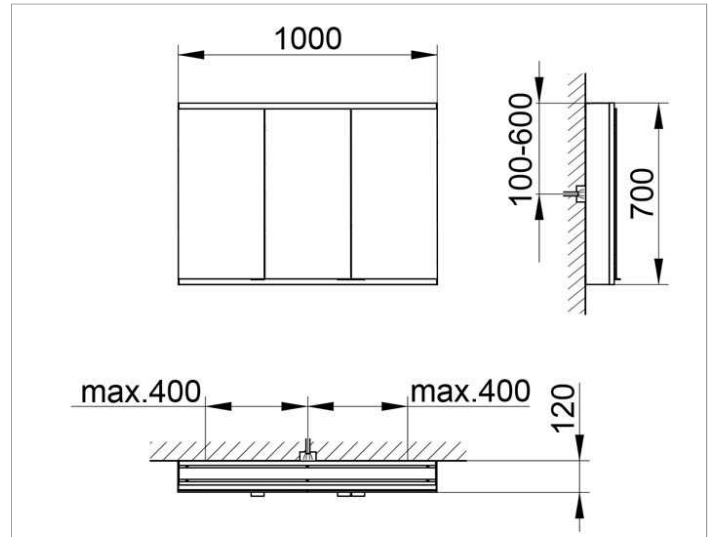

Royal Modular 2.0
80032110000000 Spiegelschrank

PRODUKT

ZEICHNUNG

EEK: A++, A+, A ,

OBERFLÄCHE

silber-eloxiert

ABMESSUNG

1000 x 700 x 120 mm