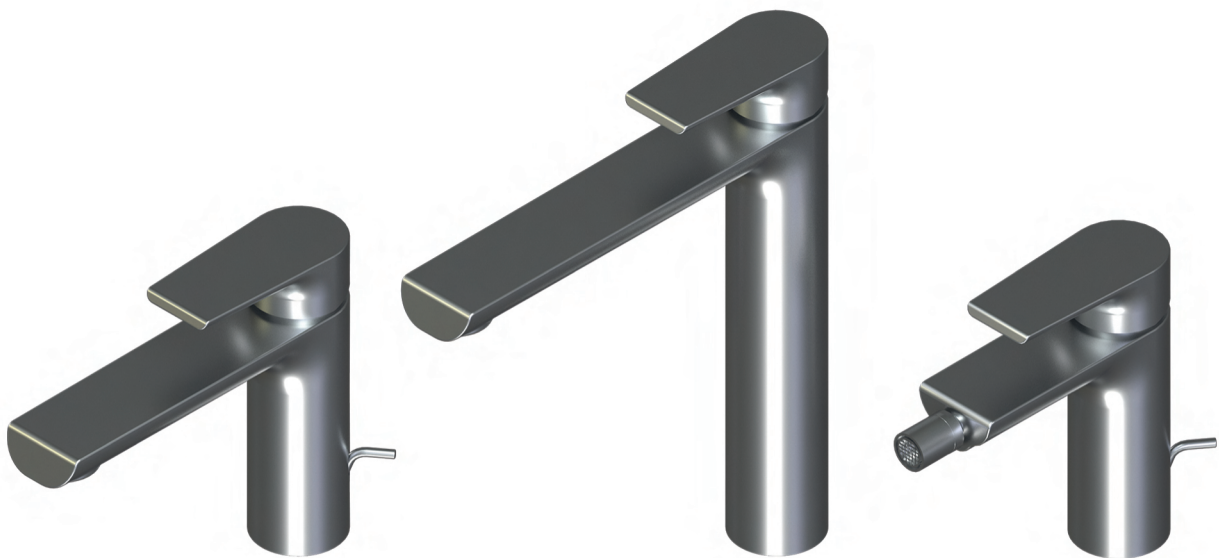

# Basin Mixers

General  
Instruction

Villeroy & Boch

- |                                       |                                 |                                 |                                  |
|---------------------------------------|---------------------------------|---------------------------------|----------------------------------|
| <b>DE</b> Montageanleitung            | <b>AR</b> دليل التركيب          | <b>HU</b> Szerelési útmutató    | <b>PT</b> Instruções de montagem |
| <b>EN</b> Installation instructions   | <b>BG</b> Ръководство за монтаж | <b>ID</b> Petunjuk pemasangan   | <b>RO</b> Manual de montaj       |
| <b>ES</b> Instrucciones de montaje    | <b>CS</b> Návod k montáži       | <b>JA</b> 取付説明書                 | <b>SK</b> Návod na montáž        |
| <b>FR</b> Instructions de montage     | <b>DA</b> Monteringsvejledning  | <b>KO</b> 설치 가이드                | <b>SL</b> Navodila za montažo    |
| <b>IT</b> Istruzioni per il montaggio | <b>ET</b> Paigaldusjuhend       | <b>LT</b> Montavimo instrukcija | <b>SV</b> Monteringsanvisning    |
| <b>NL</b> Montagehandleiding          | <b>EL</b> Οδηγίες τοποθέτησης   | <b>LV</b> Montāžas instrukcija  | <b>TH</b> คู่มือการติดตั้ง       |
| <b>RU</b> Инструкция по монтажу       | <b>FI</b> Asennusohje           | <b>NO</b> Monteringsanvisning   | <b>TR</b> Montaj kılavuzu        |
| <b>ZH</b> 安装说明                        | <b>HR</b> Uputa za montažu      | <b>PL</b> Instrukcja montażu    | <b>UK</b> Інструкція з монтажу   |