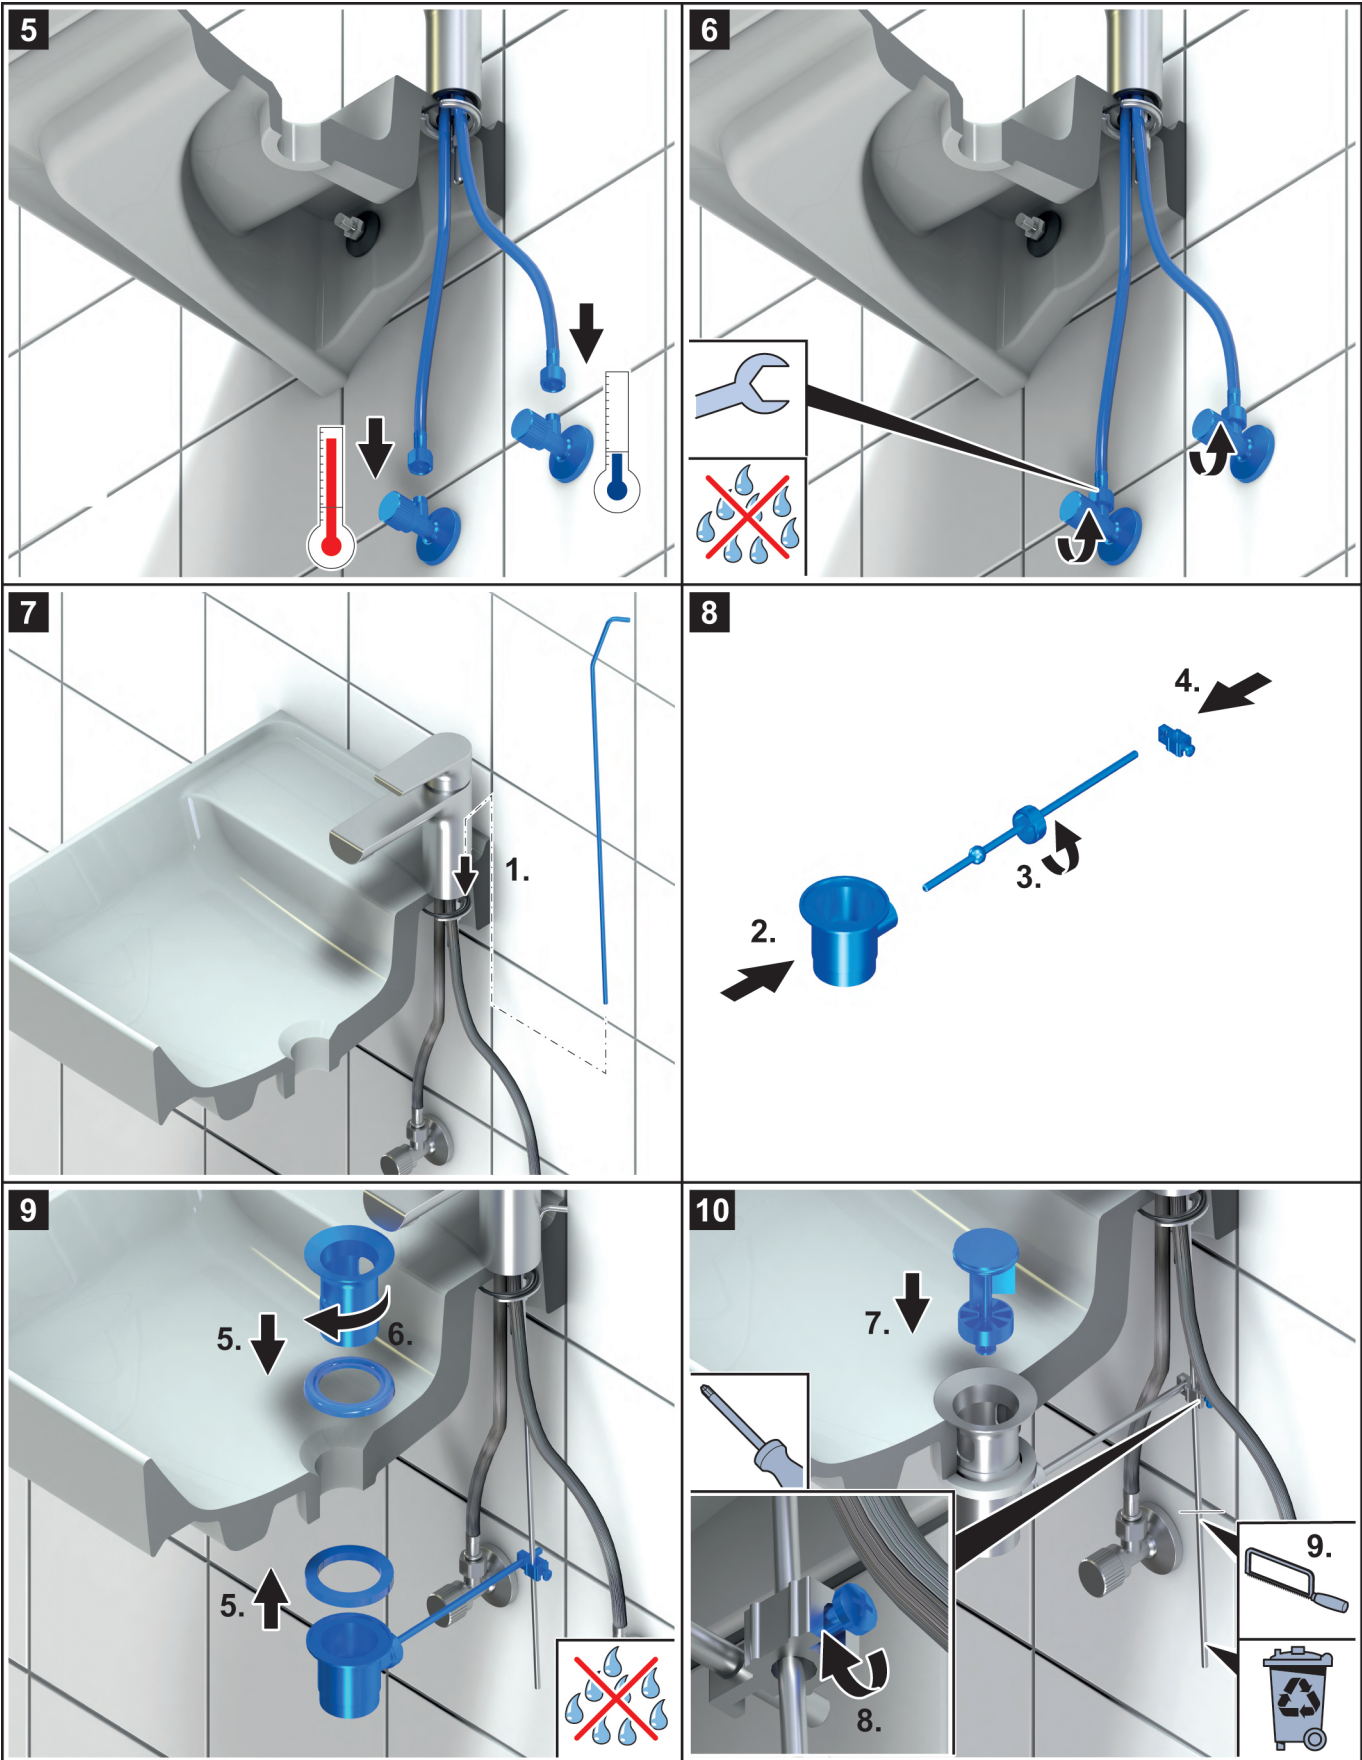

# Basin Mixers

General  
Instruction

Villeroy & Boch

- |                                       |                                 |                                 |                                  |
|---------------------------------------|---------------------------------|---------------------------------|----------------------------------|
| <b>DE</b> Montageanleitung            | <b>AR</b> دليل التركيب          | <b>HU</b> Szerelési útmutató    | <b>PT</b> Instruções de montagem |
| <b>EN</b> Installation instructions   | <b>BG</b> Ръководство за монтаж | <b>ID</b> Petunjuk pemasangan   | <b>RO</b> Manual de montaj       |
| <b>ES</b> Instrucciones de montaje    | <b>CS</b> Návod k montáži       | <b>JA</b> 取付説明書                 | <b>SK</b> Návod na montáž        |
| <b>FR</b> Instructions de montage     | <b>DA</b> Monteringsvejledning  | <b>KO</b> 설치 가이드                | <b>SL</b> Navodila za montažo    |
| <b>IT</b> Istruzioni per il montaggio | <b>ET</b> Paigaldusjuhend       | <b>LT</b> Montavimo instrukcija | <b>SV</b> Monteringsanvisning    |
| <b>NL</b> Montagehandleiding          | <b>EL</b> Οδηγίες τοποθέτησης   | <b>LV</b> Montāžas instrukcija  | <b>TH</b> คู่มือการติดตั้ง       |
| <b>RU</b> Инструкция по монтажу       | <b>FI</b> Asennusohje           | <b>NO</b> Monteringsanvisning   | <b>TR</b> Montaj kılavuzu        |
| <b>ZH</b> 安装说明                        | <b>HR</b> Uputa za montažu      | <b>PL</b> Instrukcja montażu    | <b>UK</b> Інструкція з монтажу   |

1a

1b

1c

90°