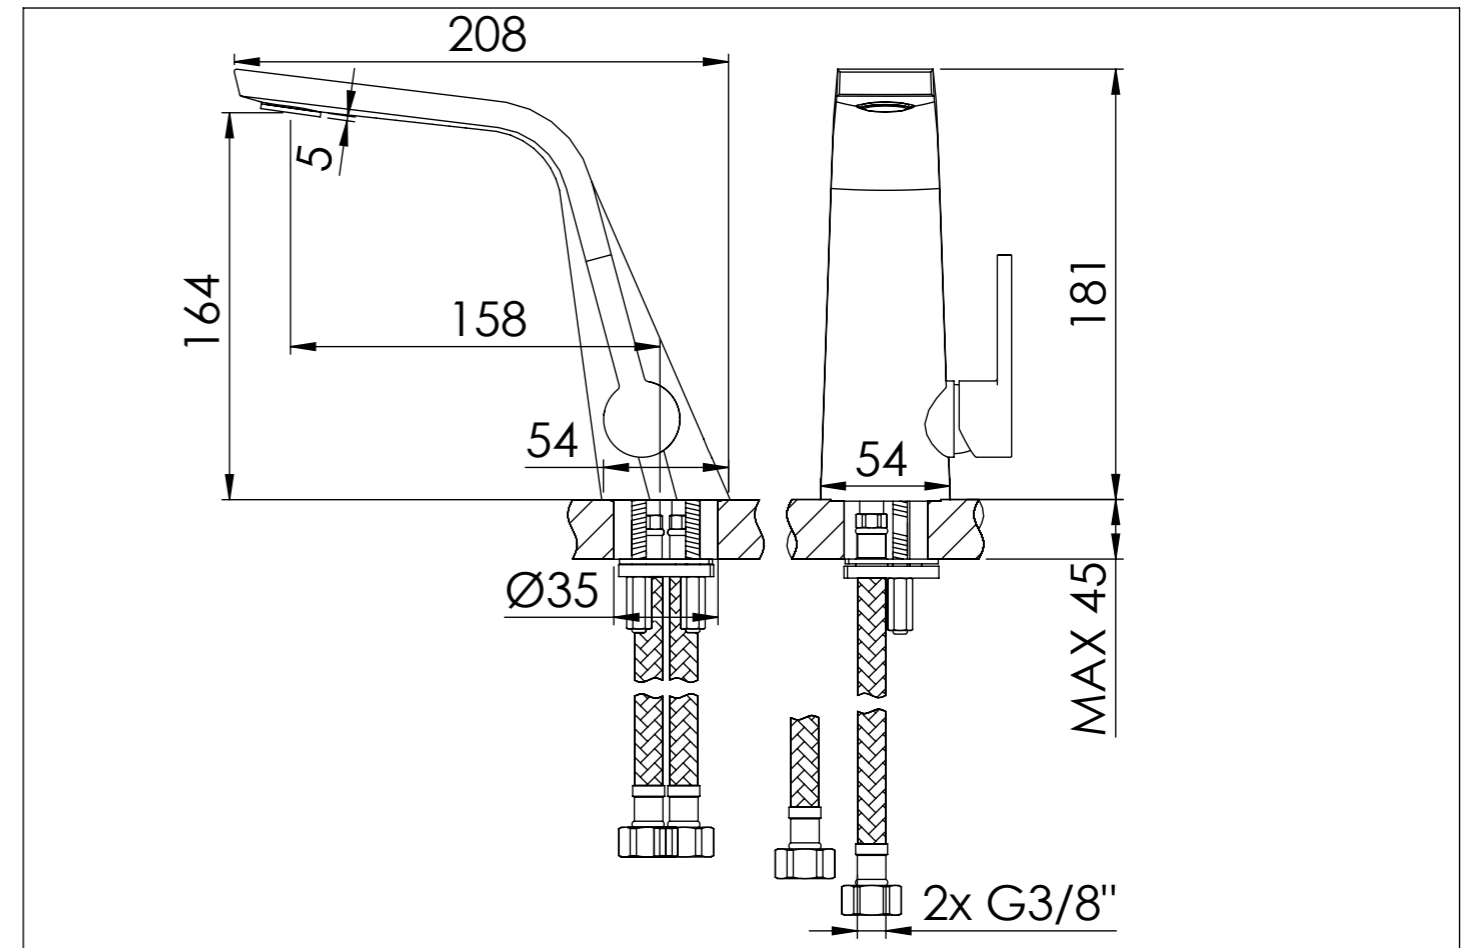

STEINBERG

Waschtisch-Einhebelmischer

Single lever basin mixer
Art.Nr. 260 1010 1 S

Installation / Installation

Technische Zeichnung / technical drawing

Explosionszeichnung / Exploded Drawing