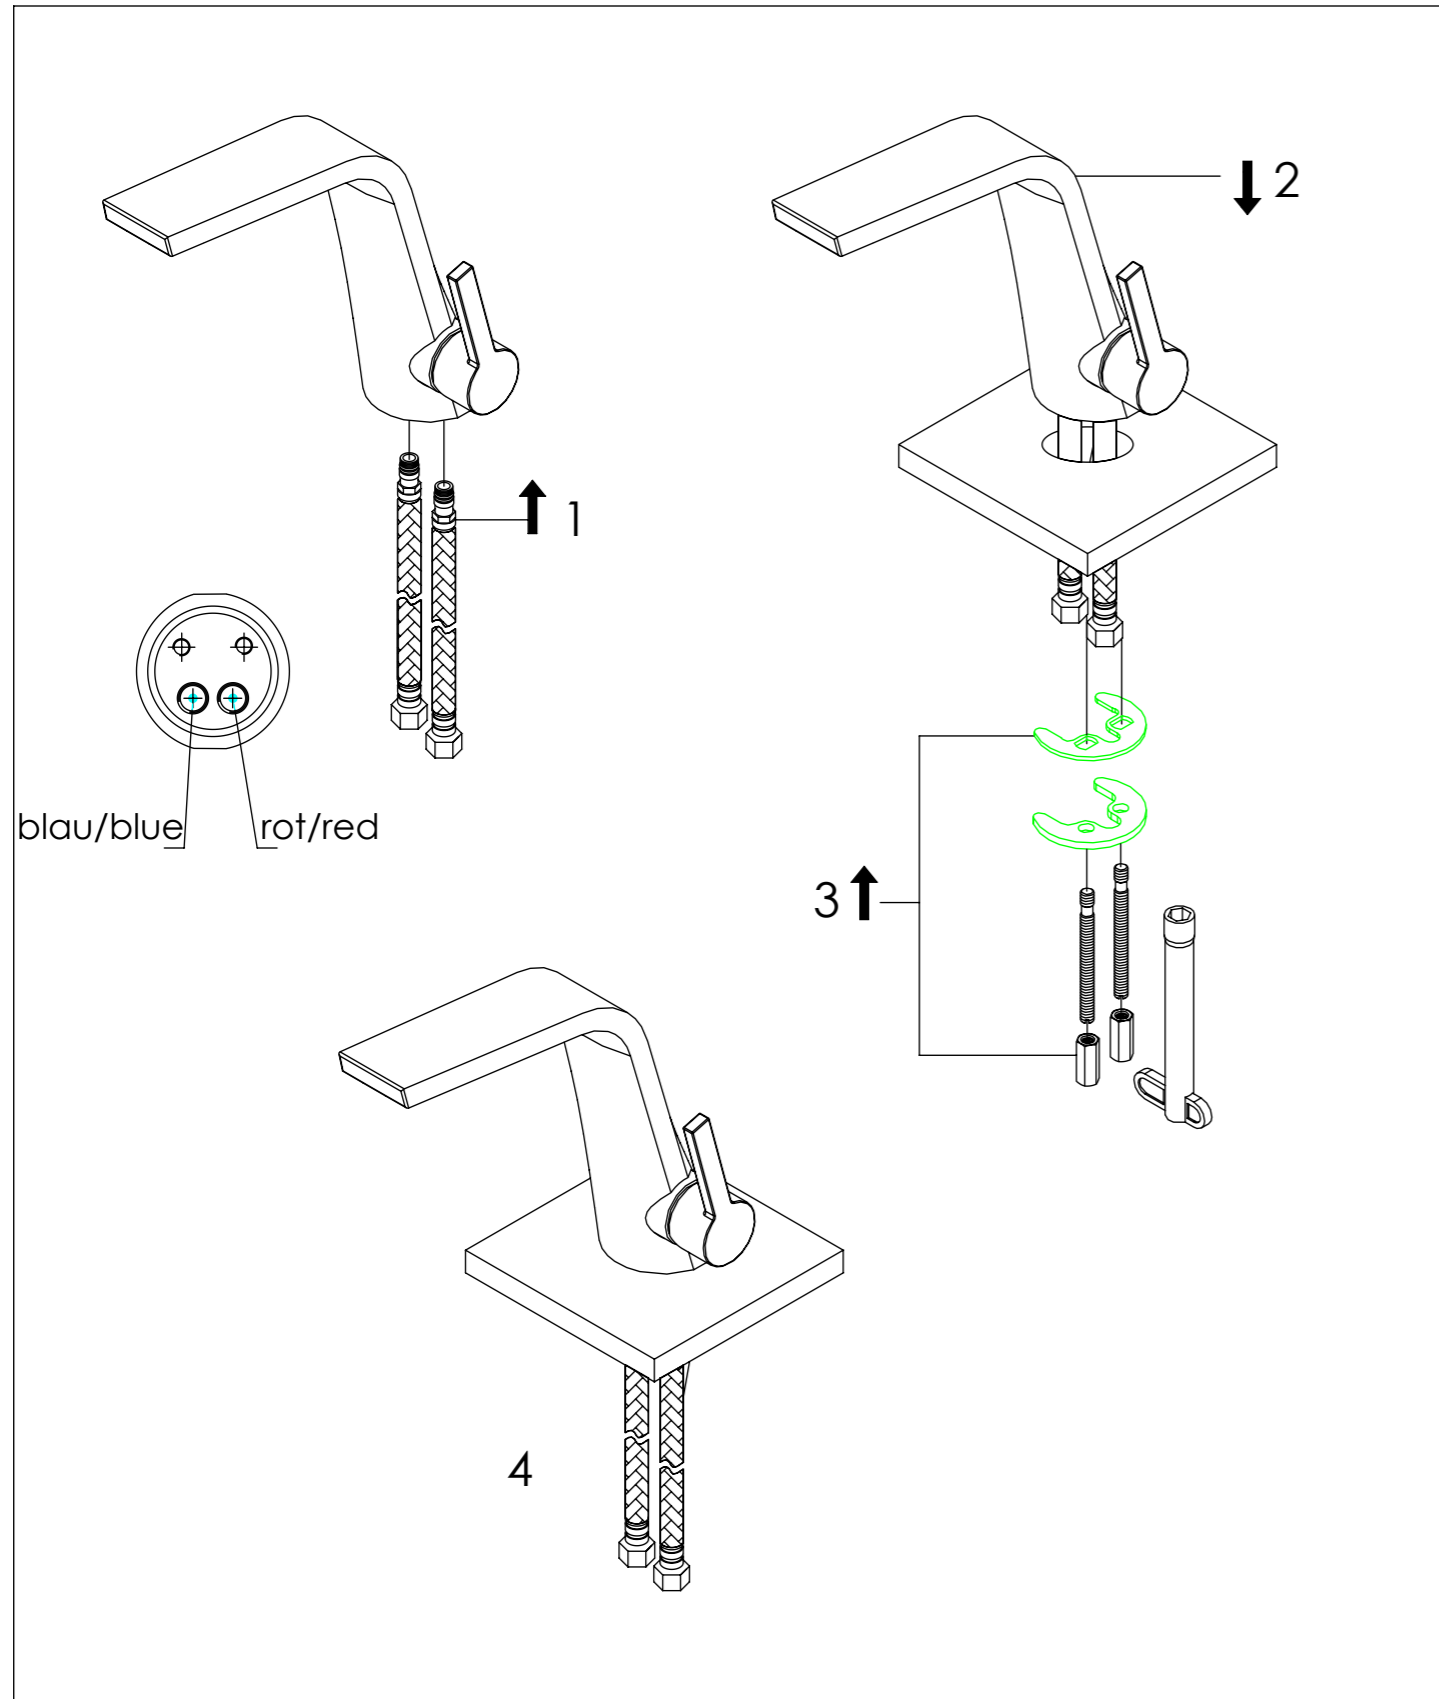

STEINBERG

Waschtisch-Einhebelmischer

Single lever basin mixer
Art.Nr. 260 1010 1 S

Installation / Installation

Technische Zeichnung / technical drawing

Explosionszeichnung / Exploded Drawing