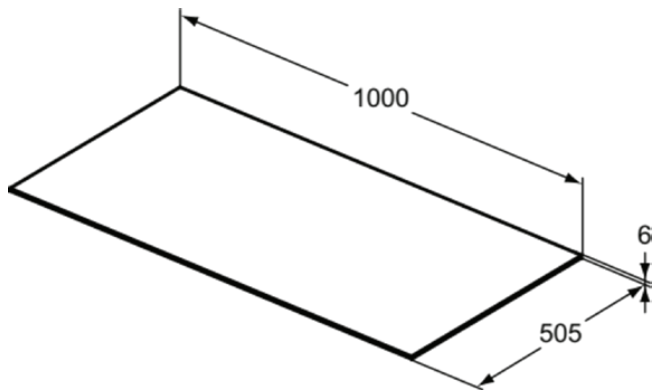

CONCA | Waschtischplatte 1002x505x6 mm in steindecor

### Allgemeine Informationen

Produktart	Waschtischplatte
Marke	Ideal Standard
Kollektion	CONCA
Designer	Palomba Serafini Associati
Farbcode	DI
Farbbeschreibung	Steindecor
Oberflächenveredelung	satin
Maximale Höhe (mm)	6
Maximale Breite (mm)	1002
Ausladung (mm)	505
EAN Code	8014140461951
Nettogewicht (kg)	7.00