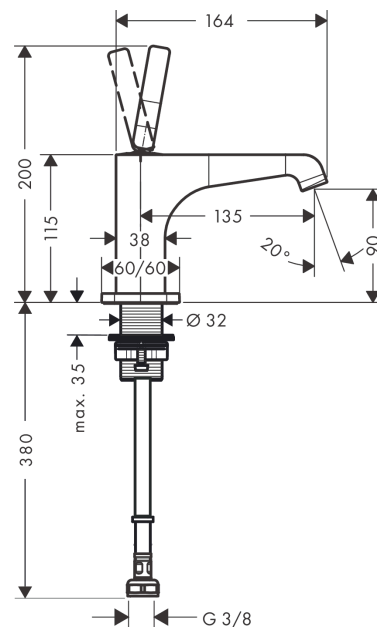

AXOR Citterio E

Standventil 90 mit Pingriff ohne Ablaufgarnitur

Oberfläche: **Brushed Red Gold** Artikelnummer: **36105310**

Merkmale

- ComfortZone 90
- Ausladung: 135 mm
- Auslaufhöhe: 90 mm
- Griffvariante: Pingriff
- Strahlart: Laminarstrahl
- maximale Durchflussmenge bei 3 bar: 5 l/min
- Keramikmischsystem
- nur für Kaltwasseranschluss
- unverschleißbare Ablaufgarnitur
- Anschlussart: G 3/8 Anschlussschlauch
- Anschlussgröße: DN15
- EU-Taxonomie: max. 6 l/min - wesentlicher Beitrag (SC) möglich
- DVGW DW-6501CQ0609
- P-IX 28531/IO

Technologie

Zertifikate / Nachhaltigkeit

Produktabbildung

Maßzeichnung

AXOR Citterio E
Standventil 90 mit Pingriff ohne Ablaufgarnitur
 Oberfläche: **Brushed Red Gold** Artikelnummer: **36105310**

Durchflussdiagramm