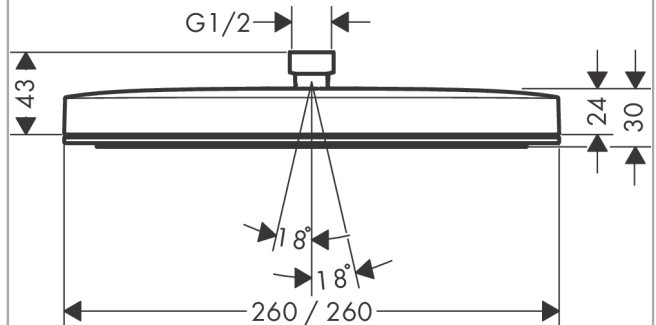

##### Merkmale

- Brausekopfgröße: 260 x 260 mm
- Strahlart: PowderRain
- Fast Drain entleert die Kopfbrause ab einer Schrägstellung von 10°
- Material Strahlscheibe: Kunststoff
- Oberfläche Strahlscheibe: graphit
- maximale Durchflussmenge bei 3 bar: 8,4 l/min
- Durchflussmenge PowderRain (bei 3 bar): 8,4 l/min
- Funktion ab: 7 l/min
- Mindestfließdruck: 0,8 bar
- Montage: Decken- oder Wandmontage möglich
- Anschlussgewinde G 1/2
- für Durchlauferhitzer geeignet
- P-IX 38549/IIA

#### Maßzeichnung