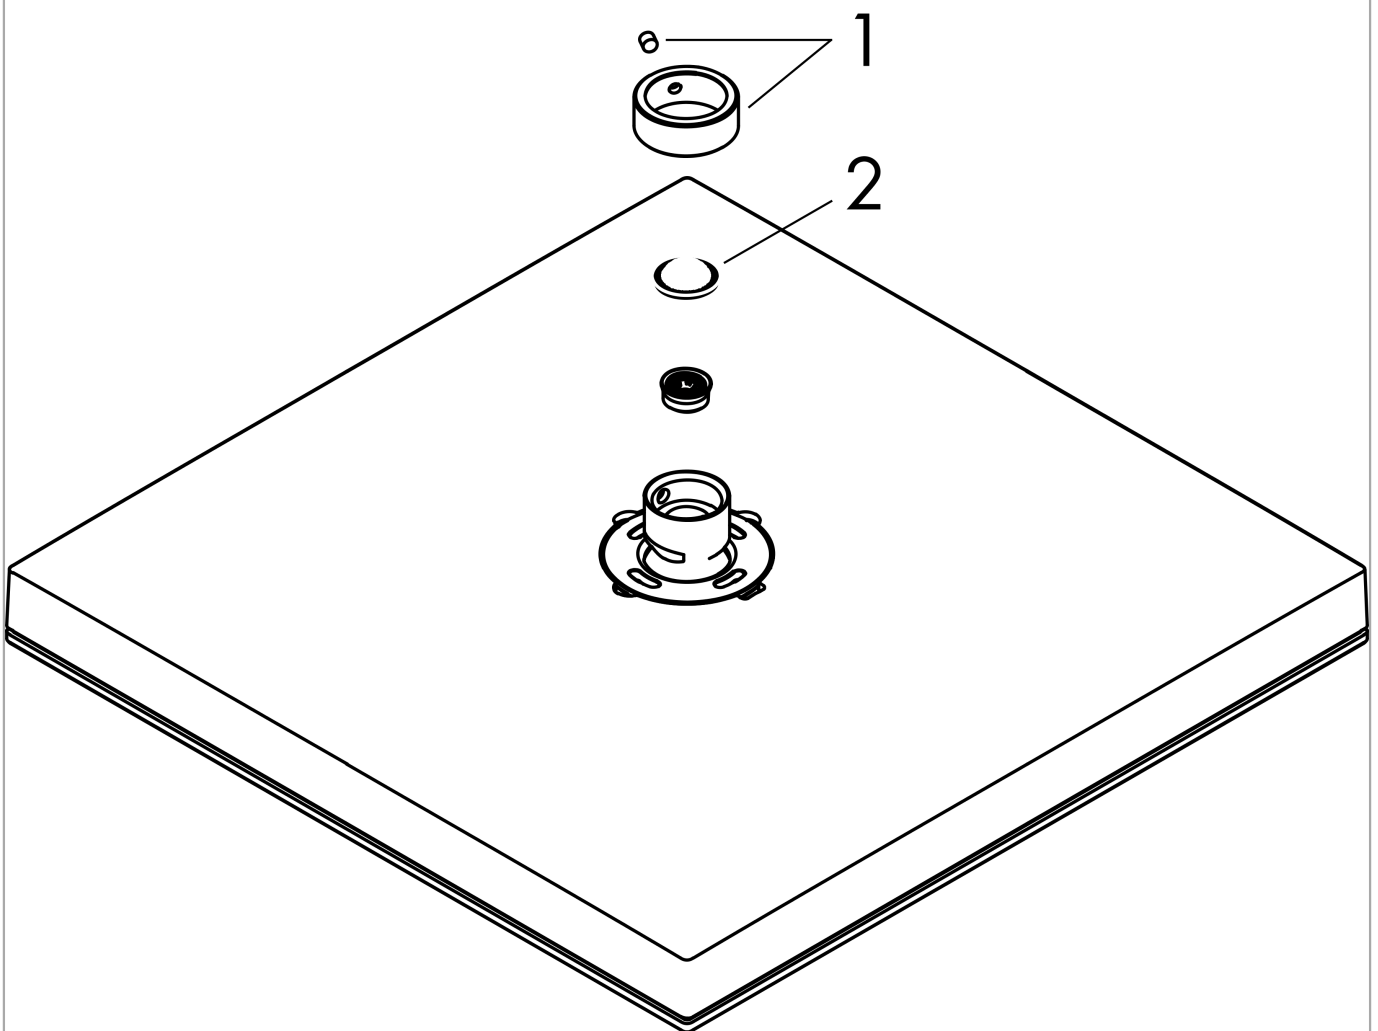

#### Maßzeichnung

#### Durchflussdiagramm

**Pulsify E**  
**Kopfbrause 260 1jet EcoSmart**  
 Oberfläche: **Mattweiß** Artikelnummer: **24331700**

Explosionszeichnung

Baujahr: >04/23

**Pulsify E**  
**Kopfbrause 260 1jet EcoSmart**  
 Oberfläche: **Mattweiß** Artikelnummer: **24331700**