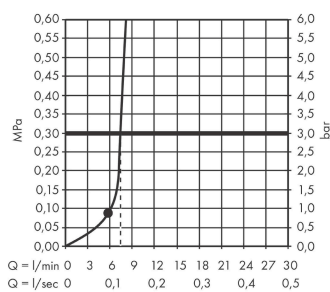

Durchflussdiagramm