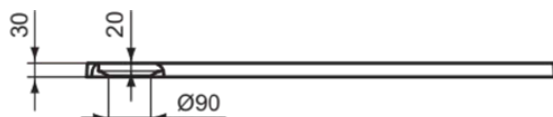

ULTRA FLAT S I.LIFE

T5240FT

ULTRA FLAT S I.LIFE | Rechteck-Brausewanne 1000x700x30 mm in sandstein | Antibakteriell, Rutschhemmende Oberfläche, Barrierefrei, gemäß DIN 18040, Zuschneidbar, Easy repair, 30 mm Höhe

Bild & Zeichnung

Allgemeine Informationen

Produktart	Rechteck-Brausewanne
Marke	Ideal Standard
Kollektion	ULTRA FLAT S I.LIFE
Designer	Palomba Serafini Associati
Farbcode	FT
Farbbeschreibung	Sandstein
Oberflächenveredelung	Matt
Maximale Höhe (mm)	30
Maximale Breite (mm)	1000
Ausladung (mm)	700
EAN Code	8014140493211
Nettogewicht (kg)	24.40

Funktionen

	Antibakteriell		Rutschhemmende Oberfläche
	Barrierefrei, gemäß DIN 18040		Zuschneidbar
	Easy repair		30 mm Höhe

Downloads

- [Montageanleitung](#)

Produktstandards & Zertifikate

Normen	EN 14527
Declaration of Performance classification (DoP)	CL1+CL2CA-DA

Produktspezifikationen

Material	Mineralwerkstoff
Materialspezifikation	Ideal Solid
Eckmodell	Nein
Mit Montagefüße	Nein
Mit Polystyrol-Träger	Nein
Mit Fliesenkante	Nein
Mit rutschfester Oberfläche	Ja
Mit Verkleidung(en)	Nein
PVD Technologie	Nein
IdealPlus Technologie	Nein