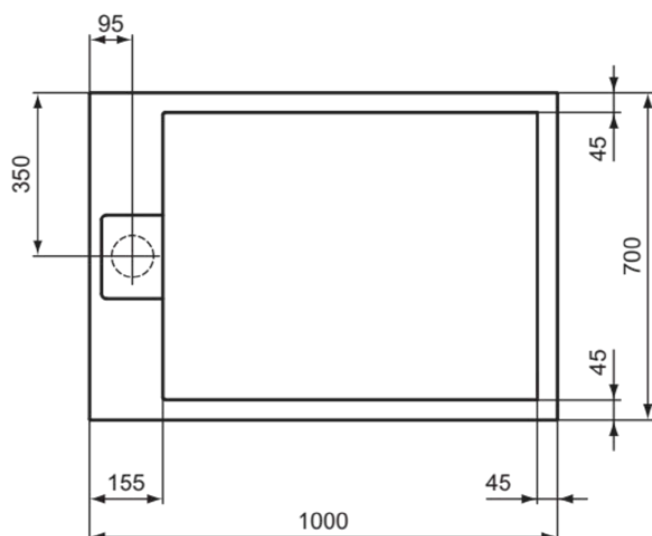

ULTRA FLAT S I.LIFE

T5240FT

ULTRA FLAT S I.LIFE | Rechteck-Brausewanne 1000x700x30 mm in sandstein | Antibakteriell, Rutschhemmende Oberfläche, Barrierefrei, gemäß DIN 18040, Zuschneidbar, Easy repair, 30 mm Höhe

Bild & Zeichnung

Allgemeine Informationen

Produktart	Rechteck-Brausewanne
Marke	Ideal Standard
Kollektion	ULTRA FLAT S I.LIFE
Designer	Palomba Serafini Associati
Farbcode	FT
Farbbeschreibung	Sandstein
Oberflächenveredelung	Matt
Maximale Höhe (mm)	30
Maximale Breite (mm)	1000
Ausladung (mm)	700
EAN Code	8014140493211
Nettogewicht (kg)	24.40

Funktionen

	Antibakteriell		Rutschhemmende Oberfläche
	Barrierefrei, gemäß DIN 18040		Zuschneidbar
	Easy repair		30 mm Höhe

Downloads

- [Montageanleitung](#)

Produktstandards & Zertifikate

Normen	EN 14527
Declaration of Performance classification (DoP)	CL1+CL2CA-DA

Produktspezifikationen

Material	Mineralwerkstoff
Materialspezifikation	Ideal Solid
Eckmodell	Nein
Mit Montagefüße	Nein
Mit Polystyrol-Träger	Nein
Mit Fliesenkante	Nein
Mit rutschfester Oberfläche	Ja
Mit Verkleidung(en)	Nein
PVD Technologie	Nein
IdealPlus Technologie	Nein