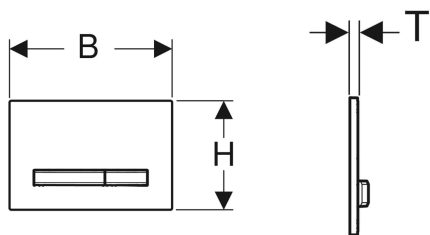

Geberit Sigma50 Betätigungsplatte für 2-Mengen-Spülung, Metallfarbe verchromt

Beispielbild

Verwendungszwecke

- Zur Spülauslösung bei Sigma UP-Spülkästen

Eigenschaften

- Betätigung von vorne

Lieferumfang

- Befestigungsrahmen
- 2 Distanzbolzen

- Drückerstangen schallgedämmt, werkzeuglose Schnelleinstellung

Technische Daten

Betätigungskraft | < 20 N

- 2 Drückerstangen

Art.-Nr.	Farbe / Oberfläche	Werkstoff	B	H	T	VE1	VE2
115.788.GH.2	Grundplatte und Tasten: verchromt Deckplatte: verchromt, gebürstet, easy-to-clean-beschichtet	Zinkdruckguss / Messing	24.6 cm	16.4 cm	1.2 cm	1 St.	5 St.

- Naturprodukte können in Farbe und Struktur variieren
- Lieferfrist 6 Wochen für Art.-Nrn. 115.788.JV.2 und 115.788.JX.2

- Farbe/Werkstoff der Drücker ist immer Chrom gebürstet
- Nicht geeignet für Geberit UP-Spülkästen bis Ende 2001, Geberit UP-Spülkästen DuofixPur, KombifixPur, Kappa, Delta, Omega
- Kundenindividuelles Programm für Betätigungsplatten siehe Anhang oder www.geberit.de/unterlagen