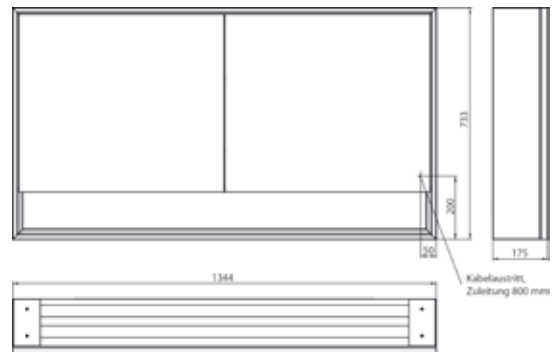

PRODUKTINFORMATION

Lichtspiegelschrank loft mit Unterfach, 1.300 mm, 2 Türen, Aufputzmodell mit verspiegelten Seitenwänden, IP 20. aluminium/spiegel

Art.-Nr.9798 052 20

Umlaufende LED-Beleuchtung, verspiegelte Rückwand, 2 stufenlos einstellbare Ablagen, 2 Türen, 2 Steckdosen, Lichtsteuerung über 3 kapazitive von außen bedienbare Touch-Bedienfelder (An/Aus, Helligkeit und Lichtfarbe - kalt/warm - stufenlos einstellbar), Kabeldurchlass nach außen bei geschlossenen Spiegeltüren. Offenes Unterfach (Höhe: 122 mm) über die komplette Breite mit verspiegelter Rückwand. Höhe: 733 mm