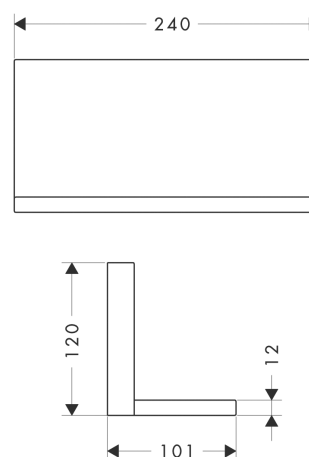

AXOR ShowerSolutions

Ablage 240/120

Oberfläche: **Polished Gold Optic** Artikelnummer: **40873990**

Merkmale

- für horizontale und vertikale Installation des Grundkörpers geeignet
- bei Nutzung der Ablage zwischen wasserführenden Teilen (# 10755XXX, # 10751XXX, # 10942XXX, # 10972XXX, # 10651XXX, # 28491XXX) in direktem Verbund (10 mm Abstand) wird die Nutzung des Grundkörpers # 40878180 empfohlen
- für Montage mit oder ohne Grundkörper # 40878180 geeignet
- Material Rahmen: Metall
- Material Ablage: Metall
- mit Befestigungsmaterial
- verdeckte Befestigung
- Bohrabstand: 72 mm
- Durchmesser Bohrloch: 6 mm

Produktabbildung

Maßzeichnung

AXOR ShowerSolutions

Ablage 240/120

Oberfläche: Polished Gold Optic Artikelnummer: 40873990

Einbaubeispiel