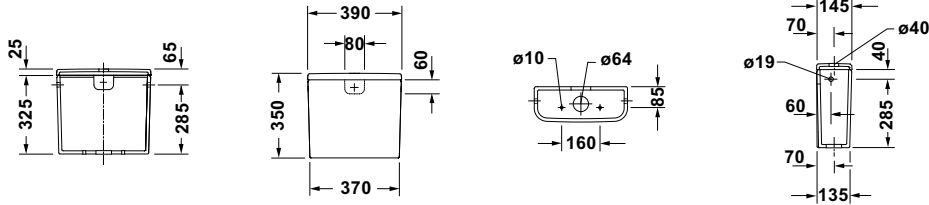

**Spülkasten**

**Basis Angaben**

Langbezeichnung	Duravit D-Code Spülkasten, 145 mm, Weiß Hochglanz, Inkl. Innengarnitur, 6/3 l, Dual Flush – 09530000052
-----------------	---

**Spezifikationen**
**Material**

Material	Keramik
----------	---------

**Farbe**

Farbwert	Weiß
Glanzgrad	Hochglanz

**Spülung**

Unified Water Label (UWL) Klasse	2
Große Spülwassermenge	6 l

**Bedienung**

Spülbedienung	Druckknopf
Position Spülbedienung	Oben

**Wasseranschluss**

Anschlussmaß Wasseranschluss	3/8"
Position Wasseranschluss	Rechts / Links

**Relevante Zertifikate**

Unified Water Label (UWL) Klasse	2
----------------------------------	---

**Logistik**

Artikelgewicht	12 kg
----------------	-------

**Passende Produkte**
**Notwendige Artikel**

	Stand WC für Kombination # 206009 D-Code
--	--

**Beschreibungstexte**

Ausschreibungstext	Duravit D-Code Spülkasten Weiß Hochglanz 145 mm, Designer: sieger design, Sanitärkeramik, Spülart: Dual Flush, Position Wasseranschluss: Rechts, Links 3/8", Anschlussmaß Wasseranschluss: 3/8", Anschlussart Wasseranschluss: Aussengewinde, Bedienungsart: Druckknopf, Große Spülwassermenge: 6 l, Kleine Spülwassermenge: 3 l, Inkl. Innengarnitur, Unified Water Label (UWL) Klasse: 2, CE-Kennzeichen-1: EN 997, EAN Nr.: 4067116470925, Artikelgewicht: 12 kg, Abmessungen (Breite / Länge x Tiefe / Breite x Höhe): 390 x 145 x 360 mm, Artikel Nr.: 09530000052
--------------------	---