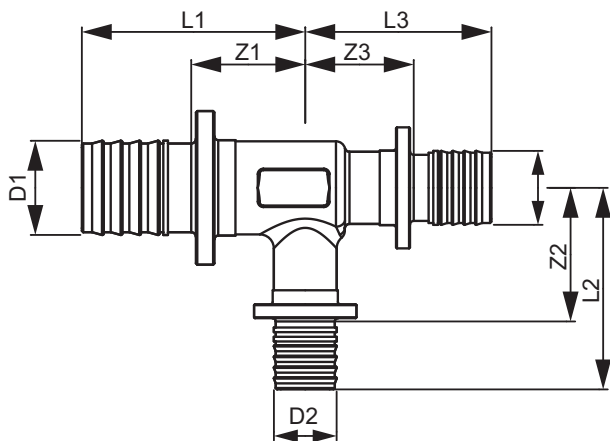

### TECEflex T-Stück reduziert, PPSU

Artikelnummer: 730537

Dimension: 32 x 16 x 32

Material: PPSU

LE 1: 5 St.

LE 2: 40 St.

#### Beschreibung:

T-Stück reduziert aus Hochleistungskunststoff PPSU. Fitting mit optimiertem Durchflusswiderstand (Zetawert) im Durchgang als auch im Abgang. Zur O-Ring freien Druckhülsenverbindung mit TECEflex Rohren. Ohne TECEflex Druckhülsen.

#### Vertriebsdaten:

Produktname: TECEflex T-Stück reduziert Dimension 32 x 16 x 32, PPSU

Warengruppe: 700

Produktgruppe: 1007000040

Dimension: 32 x 16 x 32

Z1: 26

Z2: 31

Z3: 26