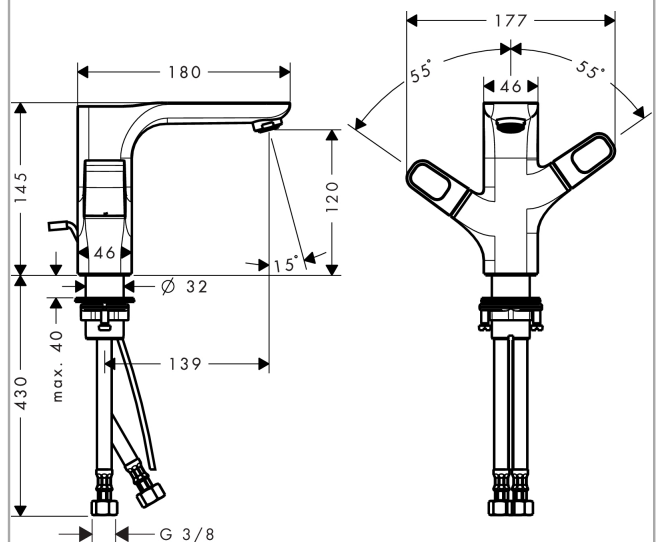

AXOR Urquiola
2-Griff Waschtischarmatur 120 mit Zugstangen-Ablaufgarnitur
 Oberfläche: **Brushed Bronze** Artikelnummer: **11024140**

Merkmale

- besteht aus: 2-Griff Waschtischarmatur, Ablaufgarnitur
- ComfortZone 120
- Ausladung: 139 mm
- Auslaufhöhe: 120 mm
- Griffvariante: Bügelgriff
- Strahlart: Normalstrahl
- maximale Durchflussmenge bei 3 bar: 5 l/min
- Keramikventile heiß/kalt 90°
- für Durchlauferhitzer geeignet
- Zugstangen-Ablaufgarnitur G 1¼
- Anschlussart: G ¾ Anschlussschläuche
- Anschlussgröße: DN15
- EU-Taxonomie: max. 6 l/min - wesentlicher Beitrag (SC) möglich

Technologie

Produktabbildung

Maßzeichnung

AXOR Urquiola
2-Griff Waschtischarmatur 120 mit Zugstangen-Ablaufgarnitur
 Oberfläche: **Brushed Bronze** Artikelnummer: **11024140**

Durchflussdiagramm