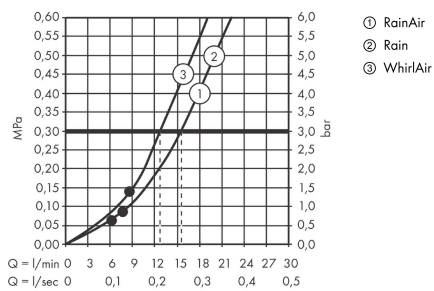

AXOR Citterio
Brauseset 0,90 m mit Handbrause 120 3jet
 Oberfläche: **Edelstahl Optic** Artikelnummer: **27991800**

Merkmale

- besteht aus: Handbrause, Brausestange, Brauseschlauch, Handbrausehalterung
- Brausekopfgröße: 120 mm
- Strahlart: Rain, RainAir, WhirlAir
- komfortable Strahlartenumstellung durch Select-Taste
- um 30° verstellbarer Neigungswinkel
- Halter für Brauseschlauch mit konischer Mutter
- maximale Durchflussmenge bei 3 bar: 16 l/min
- Mindestfließdruck: 1 bar
- Wandbefestigung: Schraubbefestigung
- Wandstützen aus Metall
- Profil Brausestange: rund
- Brausestangendurchmesser: 22 mm
- Bohrabstand 915 mm
- brauseseitiger Drehwirbel gegen lästiges Verdrehen des Brauseschlauches

Technologie

Produktabbildung

Maßzeichnung

AXOR Citterio
Brauseset 0,90 m mit Handbrause 120 3jet
 Oberfläche: **Edelstahl Optic** Artikelnummer: **27991800**

Durchflussdiagramm

Die Verbrauchswerte wurden praxisnah mit den dazugehörigen Armaturen (Thermostat/Mischer/Unterputzventil) gemessen.