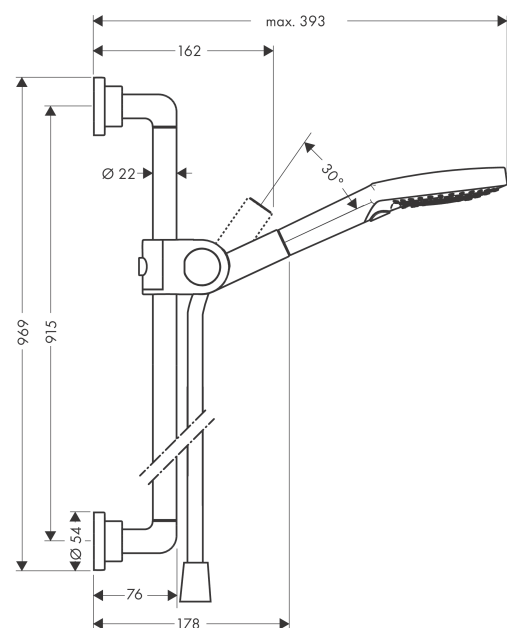

AXOR Citterio
Brauseset 0,90 m mit Handbrause 120 3jet
 Oberfläche: **Edelstahl Optic** Artikelnummer: **27991800**

Merkmale

- besteht aus: Handbrause, Brausestange, Brauseschlauch, Handbrausehalterung
- Brausekopfgröße: 120 mm
- Strahlart: Rain, RainAir, WhirlAir
- komfortable Strahlartenumstellung durch Select-Taste
- um 30° verstellbarer Neigungswinkel
- Halter für Brauseschlauch mit konischer Mutter
- maximale Durchflussmenge bei 3 bar: 16 l/min
- Mindestfließdruck: 1 bar
- Wandbefestigung: Schraubbefestigung
- Wandstützen aus Metall
- Profil Brausestange: rund
- Brausestangendurchmesser: 22 mm
- Bohrabstand 915 mm
- brauseseitiger Drehwirbel gegen lästiges Verdrehen des Brauseschlauches

Technologie

Produktabbildung

Maßzeichnung

AXOR Citterio
Brauseset 0,90 m mit Handbrause 120 3jet
 Oberfläche: **Edelstahl Optic** Artikelnummer: **27991800**

Durchflussdiagramm

Die Verbrauchswerte wurden praxisnah mit den dazugehörigen Armaturen (Thermostat/Mischer/Unterputzventil) gemessen.

AXOR Citterio
Brauset set 0,90 m mit Handbrause 120 3jet
Oberfläche: **Edelstahl Optic** Artikelnummer: **27991800**

Einbaubeispiel