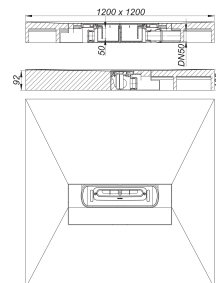

Duschelement DallFlex Compact, DN 50, 1,2 x 1,2 m

Artikelnummer: 540225

GTIN: 4001636540225

Rabattgruppe: 11

Beschreibung:

Duschelement DallFlex Compact, DN 50, 1,2 x 1,2 m

mit zentraler Ablaufstelle zum Einbau mit Duschrinnen Zentrix, CeraNiveau und CeraFrame.

Ablaufstutzen DN 50 seitlich, werkzeuglos an drei Seiten variabel montierbar, mit Kugelgelenk verstellbar von 0 – 15 Grad

AUSFÜHRUNG

- Ablaufgehäuse System DallFlex nach DIN EN 1253
- flexibler Dichtflansch zum sicheren Anschluss an Verbund- und Bahnenabdichtungen gemäß DIN 18534
- Geruchs- und Reinigungsverschluss, Sperrwasserhöhe 50 mm
- Bauschutzabdeckung
- Rollstuhlbefahrbar ab Fliesengröße 5 x 5 cm