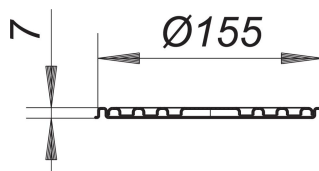

RENO-Aufsatz, rund, d: 155 mm

Artikelnummer: 504012

GTIN: 4001636504012

Rabattgruppe: 3

Beschreibung:

RENO-Aufsatz, rund, d: 155 mm

mit Rost, zum Einbau in neue Fliesenbeläge über alten Abläufen

Rahmen Edelstahl 1.4301

Rost Edelstahl 1.4301, Belastungsklasse K 3 (300 kg)

Passende Roste ab Seiten XXX.