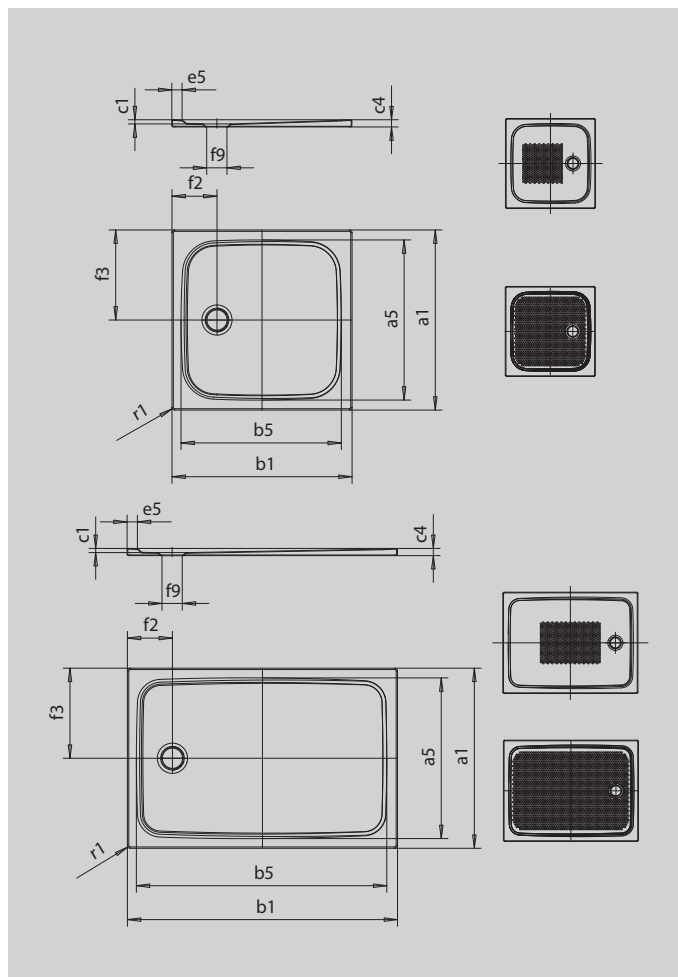

CAYONOPLAN

- bodenebene Dusche
- klassisches Design mit umlaufender Prägung
- Perfect Match zur CAYONO Modellfamilie
- großzügige Standfläche durch seitlichen Ablauf
- aus KALDEWEI Stahl-Emaille

Abbildung ähnlich

SECURE⁺

Modell		2256
Äußere Länge	a_1	800 mm
Innere Länge	a_5	690 mm
Äußere Breite	b_1	1000 mm
Innere Breite	b_5	890 mm
Tiefe Innen	c_1	18 mm
Randhöhe	c_4	32 mm
Höhe mit Wannenträger extraflach	c_{16}	49 mm
Randbreite	e_5	50 mm
Durchmesser Ablaufloch	f_9	Ø 90 mm
Abstand Wannrand bis Mitte Ablaufloch	f_2, f_3	200; 400 mm
Äußerer Radius	r_1	12 mm
Nettogewicht		21 kg
Antislip		375 x 535 mm
Vollantislip		615 x 835 mm
SECURE PLUS		Vollflächig