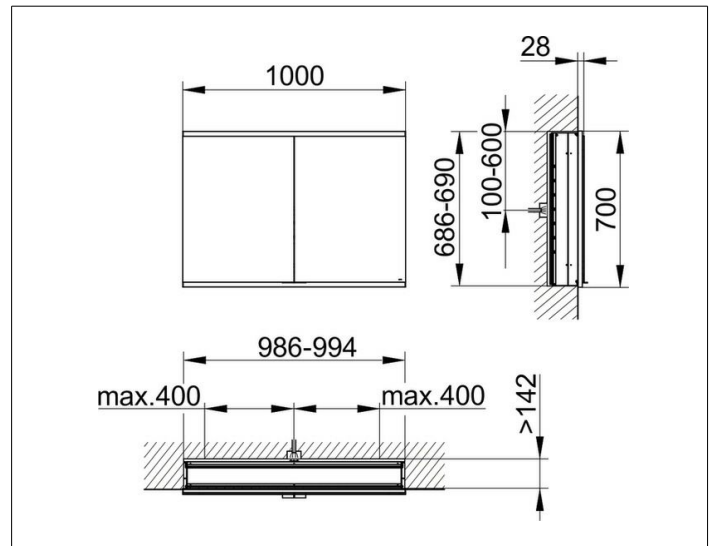

Royal Modular 2.0  
800220100100300 Spiegelschrank

PRODUKT

ZEICHNUNG

EEK: C ,

OBERFLÄCHE

silber-eloxiert

ABMESSUNG

1000 x 700 x 160 mm