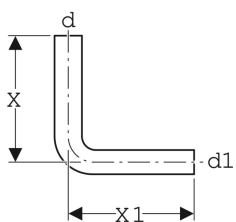

Geberit Spülbogen 90° halbhochhängend

Beispielbild

Verwendungszwecke

- Zum Verbinden von tief- und halbhochhängenden AP-Spülkästen mit einer WC-Keramik

Technische Daten

Werkstoff

PVC

Art.-Nr.	Farbe / Oberfläche	d, ø	d1, ø	arc	X	X1	VE1	VE2
118.007.EP.1	pergamon	50 mm	44 mm	90 °	65 cm	35 cm	1 St.	