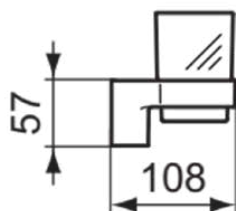

CONNECT

A9156AA

CONNECT | Zahnputzbecher 75x110x147 mm in chrom

Bild & Zeichnung

Allgemeine Informationen

Produktart	Zahnputzbecher
Marke	Ideal Standard
Kollektion	CONNECT
Designer	Artefakt
Farbcode	AA
Farbbeschreibung	Chrom
Oberflächenveredelung	glänzend
Maximale Höhe (mm)	147
Maximale Breite (mm)	75
Ausladung (mm)	110
Befestigungsart	Befestigungsschrauben
EAN Code	4015234824021
Nettogewicht (kg)	0.78

Downloads

- [BIM-DE](#)
- [Montageanleitung](#)
- [Konformitätserklärung](#)

Produktspezifikationen

Anzahl der Rosette(n)	0
Mit Rosette(n)	Nein
Oberflächenschutz	chromium-plated
Smartshine	Ja
Material	Glas / Metall
Anzahl der Befestigungspunkte	2
Material der Befestigungshalterung	Metal
Farbe des Glases	klar
Material des Zahnbechers	Glas
Einsatz herausnehmbar	Ja
Material des Einsatzes	Glas
PVD Technologie	Nein
IdealPlus Technologie	Nein