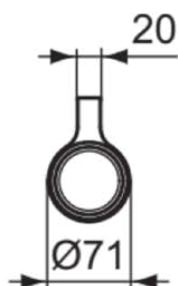

CONNECT

A9156AA

CONNECT | Zahnputzbecher 75x110x147 mm in chrom

Bild & Zeichnung

Allgemeine Informationen

Produktart	Zahnputzbecher
Marke	Ideal Standard
Kollektion	CONNECT
Designer	Artefakt
Farbcode	AA
Farbbeschreibung	Chrom
Oberflächenveredelung	glänzend
Maximale Höhe (mm)	147
Maximale Breite (mm)	75
Ausladung (mm)	110
Befestigungsart	Befestigungsschrauben
EAN Code	4015234824021
Nettogewicht (kg)	0.78

Downloads

- [BIM-DE](#)
- [Montageanleitung](#)
- [Konformitätserklärung](#)

Produktspezifikationen

Anzahl der Rosette(n)	0
Mit Rosette(n)	Nein
Oberflächenschutz	chromium-plated
Smartshine	Ja
Material	Glas / Metall
Anzahl der Befestigungspunkte	2
Material der Befestigungshalterung	Metal
Farbe des Glases	klar
Material des Zahnbechers	Glas
Einsatz herausnehmbar	Ja
Material des Einsatzes	Glas
PVD Technologie	Nein
IdealPlus Technologie	Nein