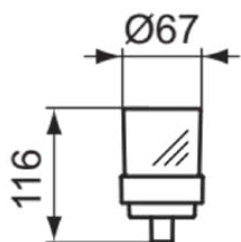

CONNECT

A9156AA

CONNECT | Zahnputzbecher 75x110x147 mm in chrom

Bild & Zeichnung

Allgemeine Informationen

Produktart	Zahnputzbecher
Marke	Ideal Standard
Kollektion	CONNECT
Designer	Artefakt
Farbcode	AA
Farbbeschreibung	Chrom
Oberflächenveredelung	glänzend
Maximale Höhe (mm)	147
Maximale Breite (mm)	75
Ausladung (mm)	110
Befestigungsart	Befestigungsschrauben
EAN Code	4015234824021
Nettogewicht (kg)	0.78

Downloads

- [BIM-DE](#)
- [Montageanleitung](#)
- [Konformitätserklärung](#)

Produktspezifikationen

Anzahl der Rosette(n)	0
Mit Rosette(n)	Nein
Oberflächenschutz	chromium-plated
Smartshine	Ja
Material	Glas / Metall
Anzahl der Befestigungspunkte	2
Material der Befestigungshalterung	Metal
Farbe des Glases	klar
Material des Zahnbechers	Glas
Einsatz herausnehmbar	Ja
Material des Einsatzes	Glas
PVD Technologie	Nein
IdealPlus Technologie	Nein