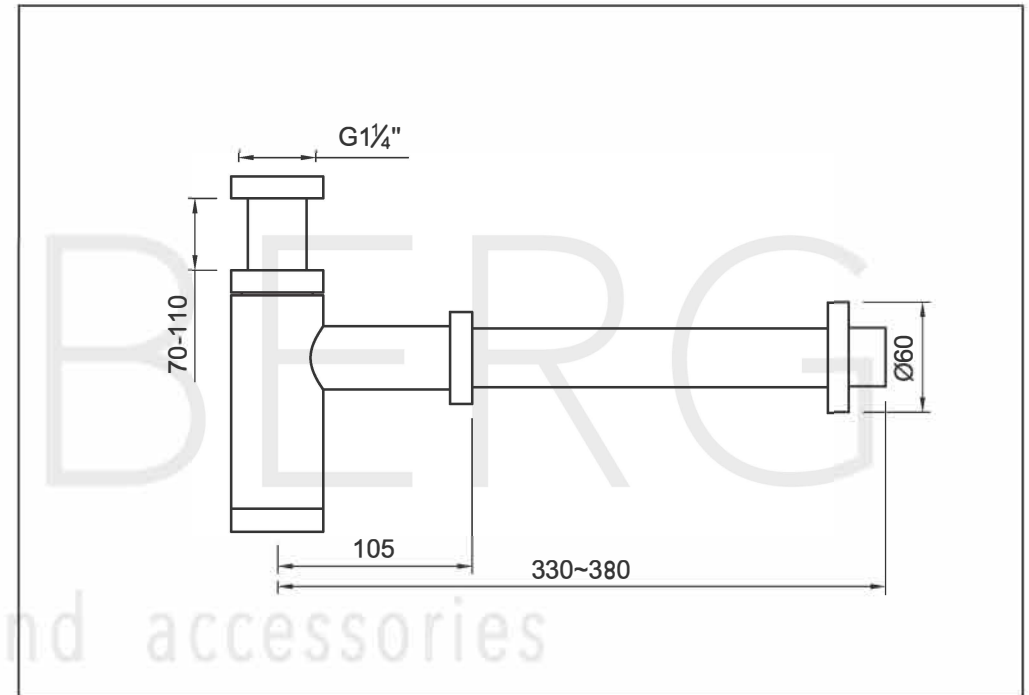

STEINBERG

Beisign-Siphon

Art.Nr.100 1696 W

Installation

Technische Zeichnung

Explosionszeichnung