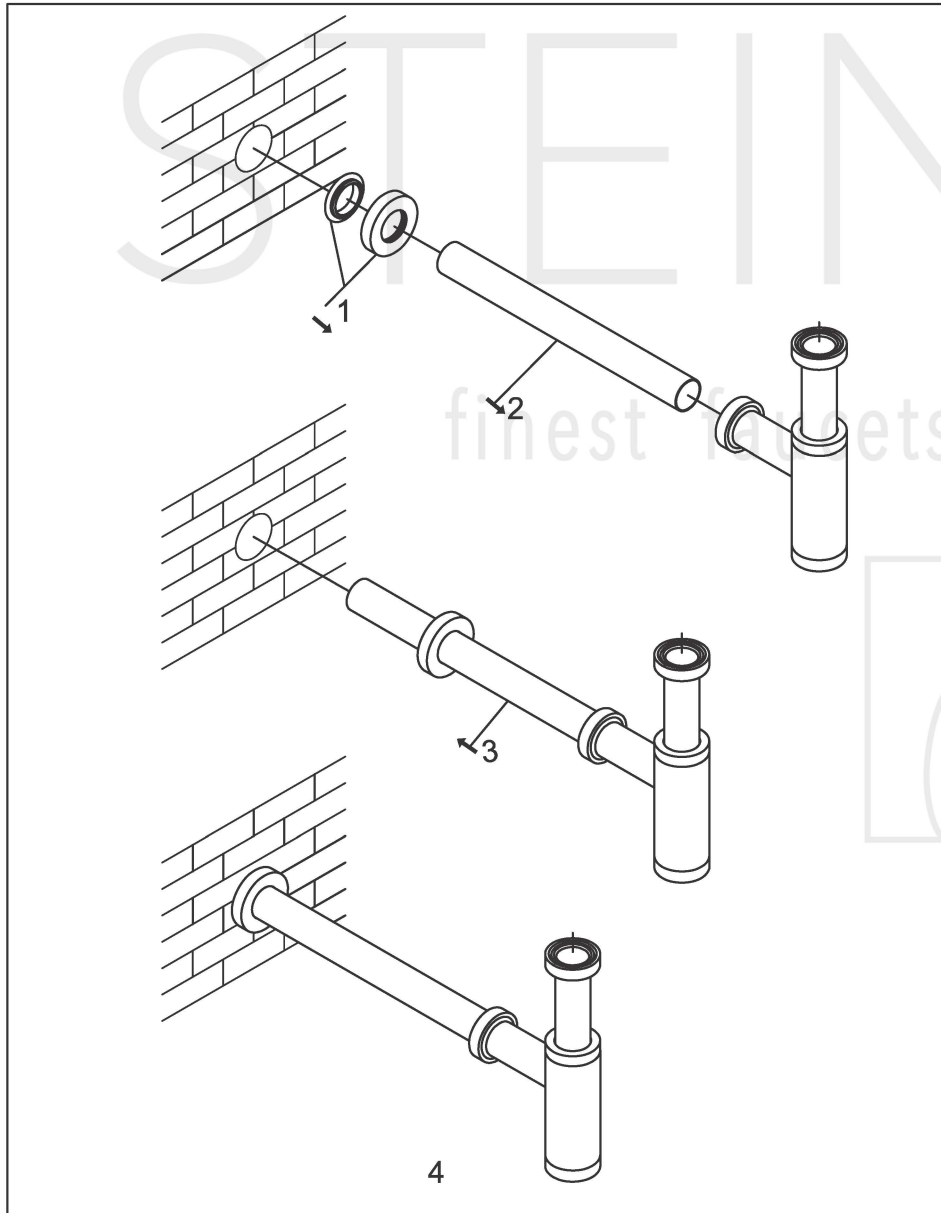

STEINBERG

Beisign-Siphon

Art.Nr.100 1696 W

Installation

Technische Zeichnung

Explosionszeichnung