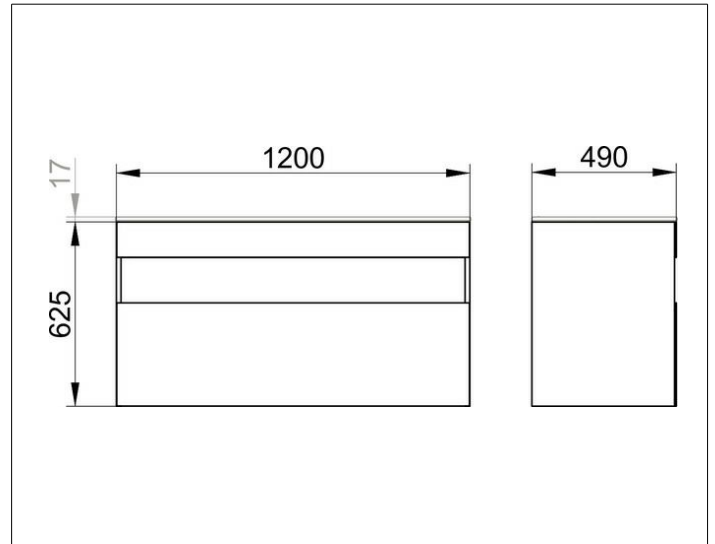

Stageline

32882290000 Waschtischunterbau

PRODUKT

ZEICHNUNG

PRODUKTBESCHREIBUNG

passend zum Keramik-Waschtisch Artikel-Nr. 33180,
1 Frontauszug mit Einzugsdämpfung,
inkl. Geruchverschluss aus Kunststoff 1 1/4 x 32

AUSSTATTUNG

- 1 Einlegematte

OBERFLÄCHE

inox/inox

ABMESSUNG

1200 x 625 x 490 mm