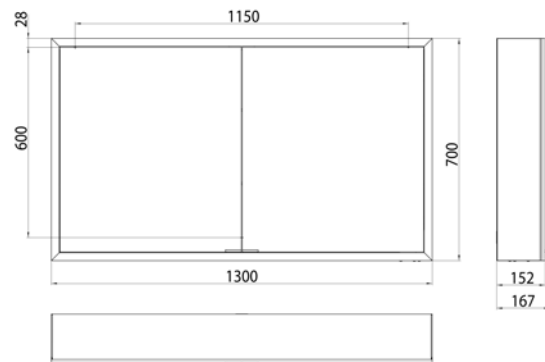

PRODUKTINFORMATION

Lichtspiegelschrank prime, 1.300 mm, 2 Türen, Aufputzmodell, IP 20 aluminium/spiegel

Art.-Nr.9497 060 85

mit Lichtpaket, Seitenwand verspiegelt, mit verspiegelter- oder weißer Glasrückwand, 2 stufenlos einstellbare Ablagen, 2 Türen, 2 Steckdosen und 2 Lichttaster (Helligkeit und Lichtfarbe - kalt/warm - stufenlos dimmbar), Höhe: 700 mm, LED-Beleuchtung rundum