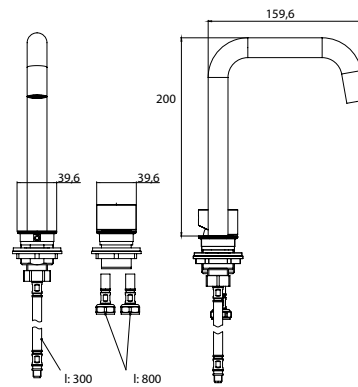

## PRODUKTINFORMATION

2-Loch Waschtischarmatur mit Dreh-/Kipphebel (Mengen- und Temperatureinstellung) passend zu Waschtisch 9577 114 62. chrom

Art.-Nr.9583 001 02