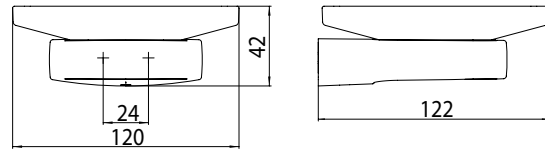

PRODUKTINFORMATION

Seifenhalter chrom

Art.-Nr.0230 001 00

Kristallglas satiniert, Wandmodell