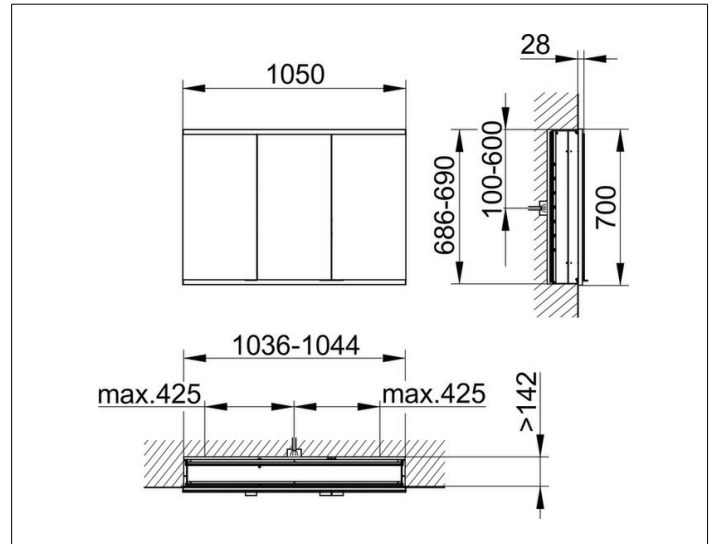

Royal Modular 2.0
800300000100300 Spiegelschrank

PRODUKT

ZEICHNUNG

EEK: A, A+, A++ ,

OBERFLÄCHE

silber-eloxiert

ABMESSUNG

1050 x 700 x 160 mm