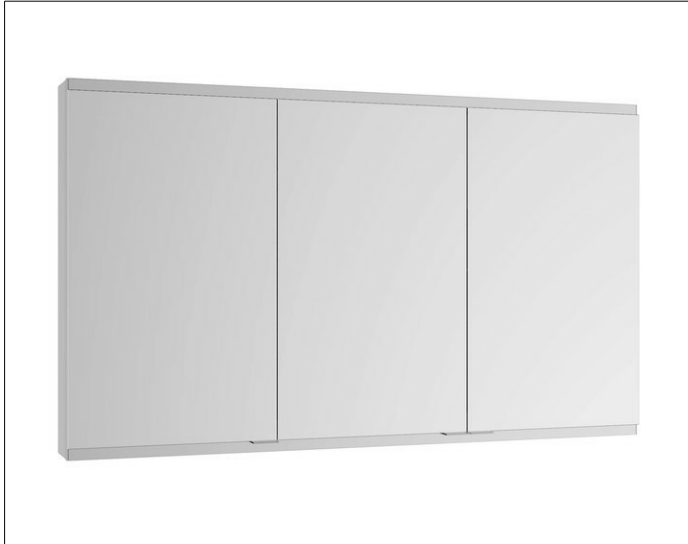

Royal Modular 2.0
800300000100300 Spiegelschrank

PRODUKT

ZEICHNUNG

EEK: A, A+, A++ ,

OBERFLÄCHE

silber-eloxiert

ABMESSUNG

1050 x 700 x 160 mm