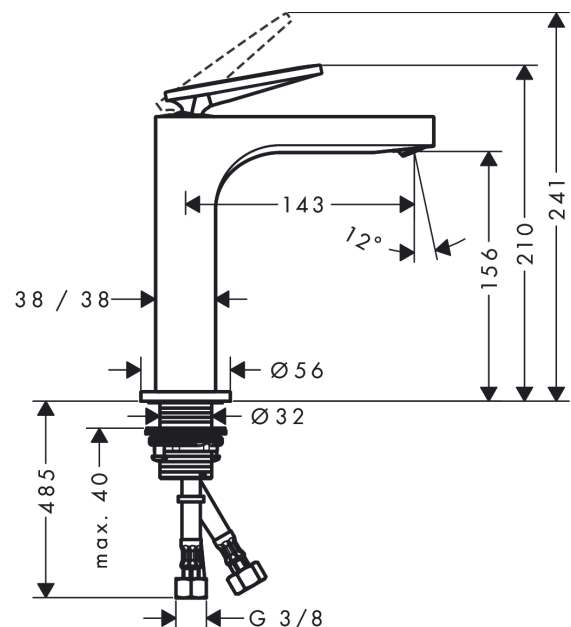

AXOR Citterio
Einhebel-Waschtischmischer 160 mit Hebelgriff und Ablaufgarnitur
 Oberfläche: **Edelstahl Optic** Artikelnummer: **39024800**

Merkmale

- besteht aus: Einhebel-Waschtischmischer, Ablaufgarnitur
- ComfortZone 160
- Ausladung: 143 mm
- Auslaufhöhe: 156 mm
- Griffvariante: Hebelgriff
- Strahlart: Laminarstrahl
- schwenkbarer Strahlformer
- maximale Durchflussmenge bei 3 bar: 5 l/min
- Keramikmischsystem
- für Durchlauferhitzer geeignet
- unverschleißbare Ablaufgarnitur
- Anschlussart: G 3/8 Anschlussschläuche
- Anschlussgröße: DN15
- EU-Taxonomie: max. 6 l/min - wesentlicher Beitrag (SC) möglich
- DVGW_NW-6506DM0556
- PA-IX 17509/IO

Technologie

Zertifikate / Nachhaltigkeit

Produktabbildung

Maßzeichnung

AXOR Citterio
Einhebel-Waschtischmischer 160 mit Hebelgriff und Ablaufgarnitur
 Oberfläche: **Edelstahl Optic** Artikelnummer: **39024800**

Durchflussdiagramm