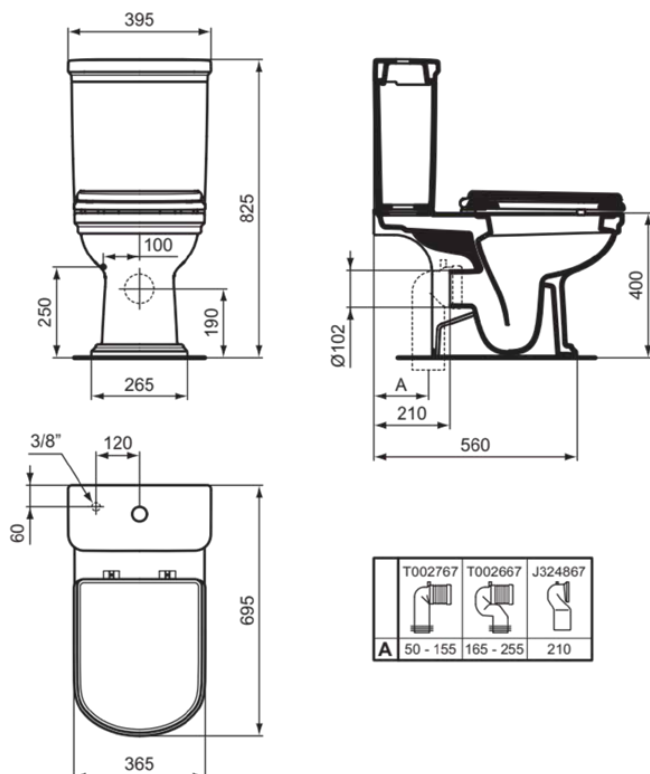

## CALLA

## E222701

CALLA | Stand-WC für Kombination (rückseitig offen) 390x690x400 mm in weiß glänzend, horizontaler Ablauf

### Allgemeine Informationen

Produktkategorie:	Toiletten
Produktart:	Stand-WC für Kombination (rückseitig offen)
Marke:	Ideal Standard
Kollektion:	CALLA
Designer:	Palomba Serafini Associati
Farbe:	01 - Weiß Glänzend
Oberflächenveredelung:	glänzend
Höhe (mm):	400
Breite (mm):	390
Ausladung (mm):	690
Befestigungsart:	Befestigungsset
Nettogewicht (kg):	26.20
EAN Code:	5017830556350

### Produktspezifikationen

Kindertoilette:	Nein
Farbcode:	01
Farbbeschreibung:	weiß glänzend
Verdeckte Befestigung:	Nein
Spülart:	Tiefspül-WC
Barrierefreies Produkt:	Nein
Material:	Keramik
Materialspezifikation:	Glasiertes Porzellan
Position des Auslass:	Mitte
Ausrichtung des Auslass:	Horizontal
Sichtbarkeit des Auslass:	Verdeckt
PVD Technologie:	Nein
Position des Wasserzulaufs:	Oben
Erhöhte Ausführung:	Nein
Oberflächenveredelung:	glänzend
Mit Bidetfunktion:	Nein
Mit Hygieneausparung / fester Toilettensitz:	Nein
Mit Geruchsabsaugung:	Nein
Montageart:	Boden