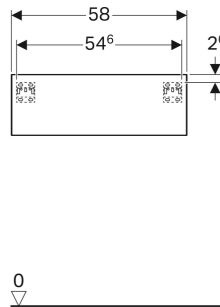

Geberit Xeno² Seitenschrank mit einer Schublade

EIGENSCHAFTEN

- FSC™ C134279 zertifiziert
- Wandhängend
- Mit einer Schublade
- Push-to-open-Mechanismus zum Öffnen
- Feuchtigkeitsbeständig
- Vormontiert geliefert

TECHNISCHE DATEN

Werkstoff Hochverdichtete Dreischicht-Holzspanplatte

Schubladenbelastung max. 30 kg

LIEFERUMFANG

- Befestigungsmaterial

ZUBEHÖR

- Geberit Xeno² Schubladeneinsatz, T-Unterteilung, für obere Schublade
- Geberit Xeno² Schubladeneinsatz, H-Unterteilung, für obere Schublade
- Geberit Xeno² Glasablage

- Geberit Magnethalter
- Geberit Group Orientierungslicht
- Geberit Handtuchhalter für Badezimmermöbel, Ecke rechtwinklig
- Geberit Handtuchhalter für Badezimmermöbel
- Geberit Handtuchhalter für Badezimmermöbel, Ecke abgerundet

Art.-Nr.	Farbe / Oberfläche	B cm	H cm	T cm	VE1 St.
500.507.00.1 *	greige / lackiert matt	58	20	46.2	1

* Auftragsbezogene Produktion