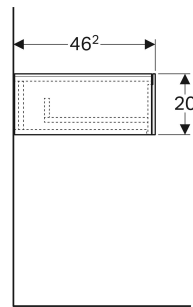

# Geberit Xeno<sup>2</sup> Seitenschrank mit einer Schublade

## TECHNISCHE DATEN

Werkstoff Hochverdichtete Dreischicht-Holzspanplatte

Schubladenbelastung max. 30 kg