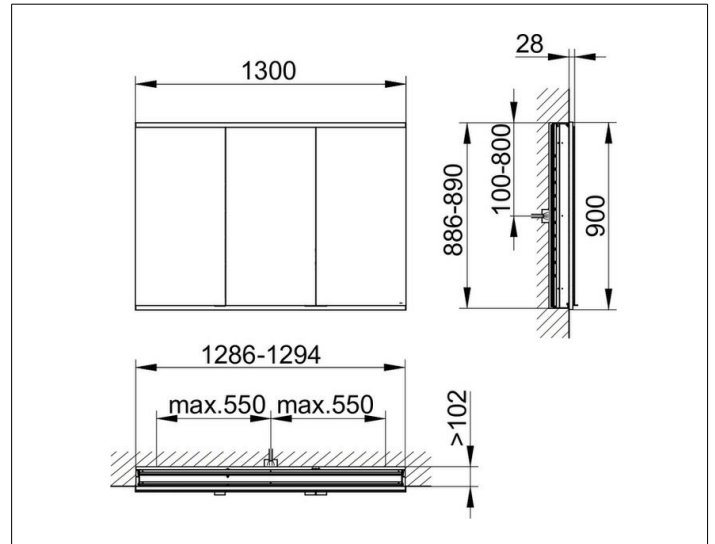

Royal Modular 2.0

800320131000200 Spiegelschrank

PRODUKT

ZEICHNUNG

EEK: A++, A+, A,

OBERFLÄCHE

silber-eloxiert

ABMESSUNG

1300 x 900 x 120 mm