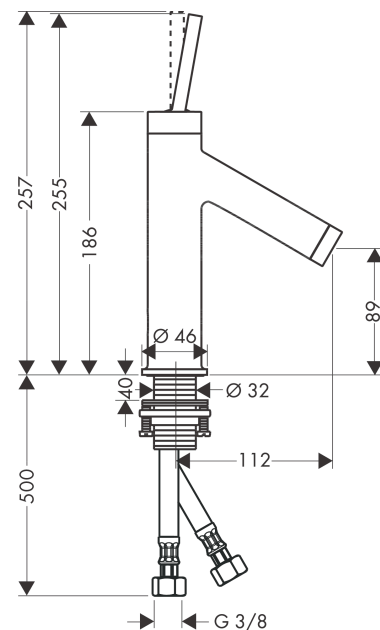

AXOR Starck
Einhebel-Waschtischmischer 90 mit Pingriff und Ablaufgarnitur
 Oberfläche: **Polished Gold Optic** Artikelnummer: **10117990**

Merkmale

- besteht aus: Einhebel-Waschtischmischer, Ablaufgarnitur
- ComfortZone 90
- Ausladung: 112 mm
- Auslaufhöhe: 89 mm
- Griffvariante: Pingriff
- Strahlart: Normalstrahl
- maximale Durchflussmenge bei 3 bar: 5 l/min
- Keramikmischsystem
- für Durchlauferhitzer geeignet
- unverschleißbare Ablaufgarnitur
- Anschlussart: G 3/8 Anschlussschläuche
- Anschlussgröße: DN15
- EU-Taxonomie: max. 6 l/min - wesentlicher Beitrag (SC) möglich
- DVGW NW-6506BT0622
- P-IX 9698/IO

Technologie

Zertifikate / Nachhaltigkeit

Produktabbildung

Maßzeichnung

AXOR Starck
Einhebel-Waschtischmischer 90 mit Pingriff und Ablaufgarnitur
 Oberfläche: **Polished Gold Optic** Artikelnummer: **10117990**

Durchflussdiagramm