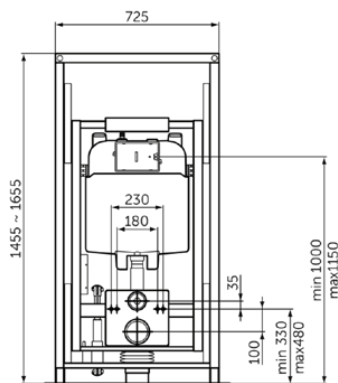

PROSYS

R0145A6

PROSYS | WC MontageRahmen 725x205x1455 mm in schwarz | Belastbar bis 400kg

Bild & Zeichnung

Allgemeine Informationen

Produktart	WC MontageRahmen
Marke	Ideal Standard
Kollektion	PROSYS
Farbcode	A6
Farbbeschreibung	Schwarz
Oberflächenveredelung	Matt
Maximale Höhe (mm)	1455
Maximale Breite (mm)	725
Ausladung (mm)	205
Befestigungsart	Befestigungsschrauben
EAN Code	3391500580787
Nettogewicht (kg)	53.44

Funktionen

Belastbar bis 400kg

Downloads

- [BIM-DE](#)
- [Ersatzteilliste](#)
- [Montageanleitung](#)

Produktstandards & Zertifikate

Normen	EN 14055
Declaration of Performance classification (DoP)	CL1-6-NLI-VRII

Produktspezifikationen

Art der Stromversorgung	Netzbetrieb
Schutzart (IP)	IP66
Wassersparend	Ja
Material der Ablaufgarnitur	Kunststoff
Einstellbare Montagefüße	Ja
Anzahl der Wasseranschlus- positionen	3
Spüloptionen	Zweifach-Spülung
Einstellbare Spülmengen	Ja
Höhenverstellbare Toilette	Ja
Freistehend	Nein
Mit Halterung für obere Wand- montage	Ja
Zulässiges Gesamtgewicht (kg)	400
SmartFlush geeignet	Ja
Material des Unterputzspül- kastens	Kunststoff
Easy-Fix Technologie	Ja
Werkzeuglose Wartung	Ja
SmartValve Technologie	Ja
Leise Befüllung	Ja