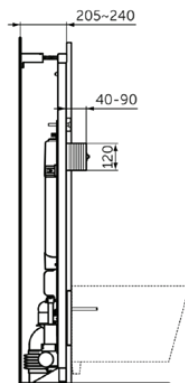

PROSYS

R0145A6

PROSYS | WC MontageRahmen 725x205x1455 mm in schwarz | Belastbar bis 400kg

Bild & Zeichnung

Allgemeine Informationen

Produktart	WC MontageRahmen
Marke	Ideal Standard
Kollektion	PROSYS
Farbcode	A6
Farbbeschreibung	Schwarz
Oberflächenveredelung	Matt
Maximale Höhe (mm)	1455
Maximale Breite (mm)	725
Ausladung (mm)	205
Befestigungsart	Befestigungsschrauben
EAN Code	3391500580787
Nettogewicht (kg)	53.44

Funktionen

Belastbar bis 400kg

Downloads

- [BIM-DE](#)
- [Ersatzteilliste](#)
- [Montageanleitung](#)

Produktstandards & Zertifikate

Normen	EN 14055
Declaration of Performance classification (DoP)	CL1-6-NLI-VRII