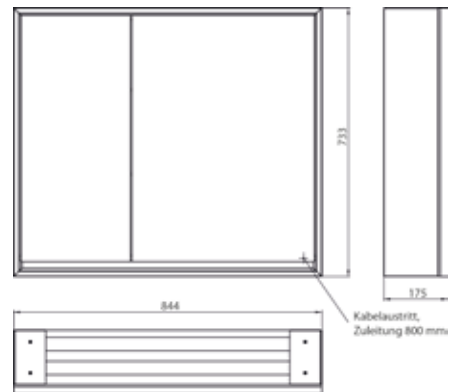

PRODUKTINFORMATION

Lichtspiegelschrank loft, 800 mm, 2 Türen, Aufputzmodell mit verspiegelten Seitenwänden, IP 20. schwarz/spiegel

Art.-Nr.9798 133 08

Umlaufende LED-Beleuchtung, verspiegelte Rückwand, 2 stufenlos einstellbare Ablagen, 2 Türen (breite Tür rechts), 1 Steckdose, Lichtsteuerung über 3 kapazitive von außen bedienbare Touch-Bedienfelder (An/Aus, Helligkeit und Lichtfarbe - kalt/warm - stufenlos einstellbar), Kabeldurchlass nach außen bei geschlossenen Spiegeltüren. Höhe: 733 mm