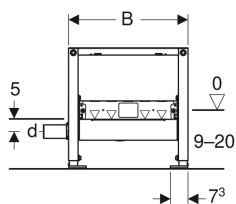

**Geberit Duofix Element für Dusche, 50 cm, mit Wandablauf, für Estrichhöhe am Einlauf 90–200 mm**

Beispielbild

**Verwendungszwecke**

- Zur Entwässerung bodenebener Duschen
- Für Verbundabdichtungen
- Für Trockenbau
- Zum Einbau in teil- oder raumhohe Vorwandinstallationen
- Für Estrichhöhen ≥ 90 mm am Einlauf
- Zum Einbau in raumhohe Installationswände
- Zum Einbau in teil- oder raumhohe Geberit Duofix Systemwände

**Eigenschaften**

- Güteüberwacht nach EN 1253-3
- Beplankungsdicke 10–40 mm
- Für Fliesenaufbauten auf Boden von 2–26 mm geeignet
- Für Fliesenaufbauten an Wand von 2–35 mm geeignet

- Dichtebene zur spannungsfreien Dichtungsanbindung einstellbar
- Fußplatten drehbar
- Fußplattentiefe passend zum Einbau in U-Profile UW 50 und Geberit Duofix Systemschienen
- Abwasseranschluss seitlich
- Einlaufhöhe des Geruchsverschlusses einstellbar
- Fußstützen mit Rutschhemmung
- Rahmen mit Bohrlöchern ø 9 mm für Befestigung im Holzständerbau
- Selbsttragender Rahmen pulverbeschichtet
- Dichtvlies vormontiert
- Dichtvlies umlaufend 10 cm, zur Anbindung von Abdichtsystemen

**Technische Daten**

Ablaufleistung	0.8 l/s
Sperrwasserhöhe	50 mm

**Lieferumfang**

- Anschlussstutzen aus PE-HD, ø 50 mm
- Bauschutzdeckel mit integriertem Einlaufblech

- Befestigungsmaterial

**Zusätzlich zu bestellen**