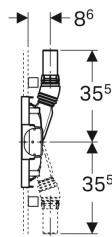

**Geberit Duofix Element für Dusche, 50 cm, mit Wandablauf, für Estrichhöhe am Einlauf 90–200 mm**

Beispielbild

**Verwendungszwecke**

- Zur Entwässerung bodenebener Duschen
- Für Verbundabdichtungen
- Für Trockenbau
- Zum Einbau in teil- oder raumhohe Vorwandinstallationen
- Für Estrichhöhen ≥ 90 mm am Einlauf
- Zum Einbau in raumhohe Installationswände
- Zum Einbau in teil- oder raumhohe Geberit Duofix Systemwände

**Eigenschaften**

- Güteüberwacht nach EN 1253-3
- Beplankungsdicke 10–40 mm
- Für Fliesenaufbauten auf Boden von 2–26 mm geeignet
- Für Fliesenaufbauten an Wand von 2–35 mm geeignet

- Dichtebene zur spannungsfreien Dichtungsanbindung einstellbar
- Fußplatten drehbar
- Fußplattentiefe passend zum Einbau in U-Profile UW 50 und Geberit Duofix Systemschienen
- Abwasseranschluss seitlich
- Einlaufhöhe des Geruchsverschlusses einstellbar
- Fußstützen mit Rutschhemmung
- Rahmen mit Bohrlöchern ø 9 mm für Befestigung im Holzständerbau
- Selbsttragender Rahmen pulverbeschichtet
- Dichtvlies vormontiert
- Dichtvlies umlaufend 10 cm, zur Anbindung von Abdichtsystemen

**Technische Daten**

Ablaufleistung	0.8 l/s
Sperrwasserhöhe	50 mm

**Lieferumfang**

- Anschlussstutzen aus PE-HD, ø 50 mm
- Bauschutzdeckel mit integriertem Einlaufblech

- Befestigungsmaterial

**Zusätzlich zu bestellen**