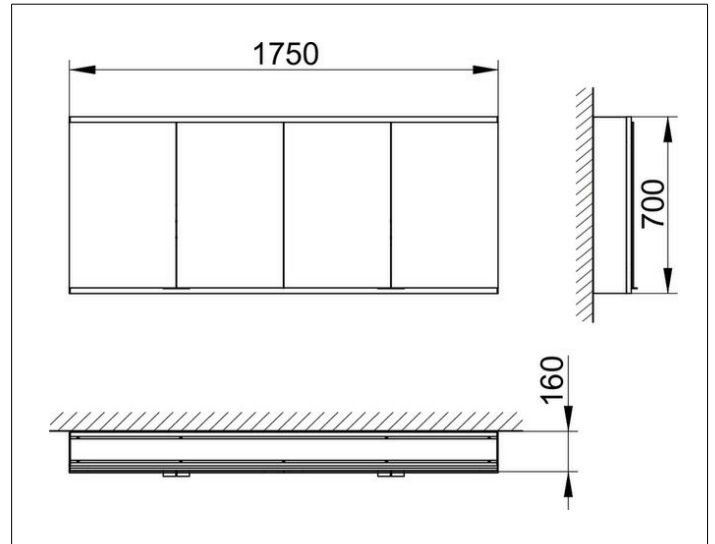

Royal Modular 2.0
800421010100400 Spiegelschrank

PRODUKT

ZEICHNUNG

EEK: C ,

OBERFLÄCHE

silber-eloxiert

ABMESSUNG

1750 x 700 x 160 mm