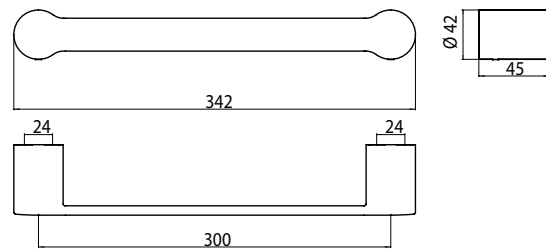

PRODUKTINFORMATION

Wannengriff chrom

Art.-Nr.8470 001 30

300 mm