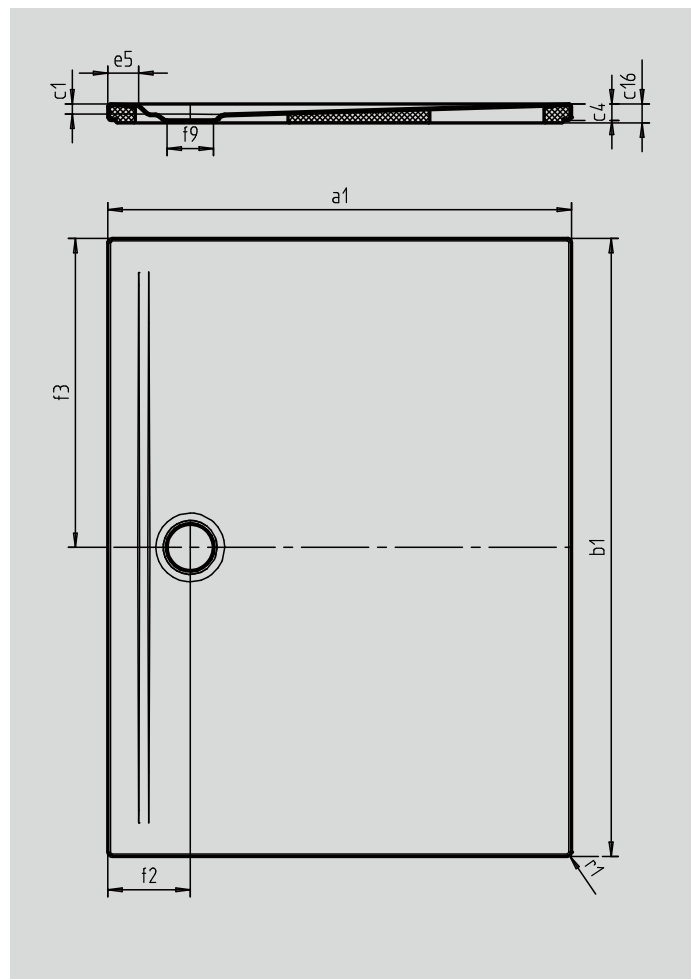

SUPERPLAN ZERO

- von drei Seiten schwellenlos begehbar
- besonders wandnaher Ablauf und gleichmäßiges Gefälle für eine durchgehend ebene Standfläche
- großzügige Gestaltung, nahtlose Übergänge für kleine und große Bäder
- klare Kanten und spitze Eckradien für minimale Fugen und eine einheitliche Optik
- geringe Aufbauhöhe für leichten, bodenebenen Einbau – auch bei Großformaten

Abbildung ähnlich

SECURE⁺

| Modell | | 1606-5 |
|---------------------------------------|------------|-------------|
| Äußere Länge | a_1 | 750 mm |
| Äußere Breite | b_1 | 1700 mm |
| Tiefe Innen | c_1 | 20 mm |
| Randhöhe | c_4 | 32 mm |
| Höhe mit Wannenträger extraflach | c_{16} | 37 mm |
| Randbreite | e_5 | 60 mm |
| Durchmesser Ablaufloch | f_9 | Ø 90 mm |
| Abstand Wannrand bis Mitte Ablaufloch | $f_2; f_3$ | 160; 850 mm |
| Äußerer Radius | r_1 | 8 mm |
| Nettogewicht | | 33 kg |
| SECURE PLUS | | Vollflächig |