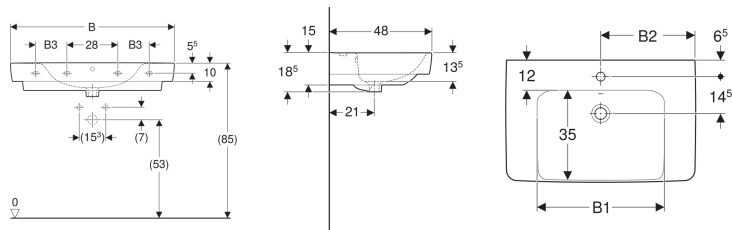

Geberit Renova Plan Waschtisch mit Ablagefläche

Beispielbild

- Mit Ablagefläche

Eigenschaften

- Unterbaufähig
- Mit Halbsäule kombinierbar

Technische Daten

Werkstoff

Sanitärkeramik

Art.-Nr.	Farbe / Oberfläche	Hahnloch	Überlauf	B	B1	B2	B3	Breite Unterschrank	H	T	Befestigungspunkte	Ablagefläche	VE 1
501.696.00.8 *	weiß / KeraTect	ohne	sichtbar	75 cm	50 cm			68.2 cm	18.5 cm	48 cm	2	beidseitig	1 St.