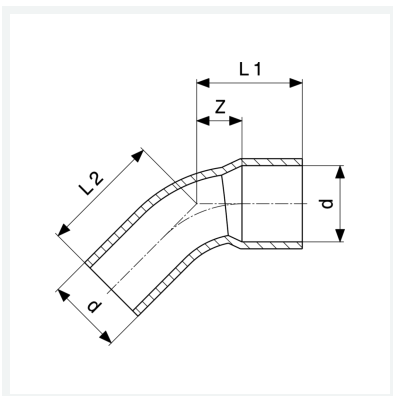

**Bogen 45°**  
- Lötanschluss, Einsteckende  
**Modell 95040**

**Artikel 104 955**

## Eigenschaften

Gütesicherung Cu	Cu	✓
Rohraußendurchmesser	d	35
Z-Maß	Z	15 mm
Länge 1	L1	38 mm
Länge 2	L2	40 mm
Gewicht	102,9 g	
Volumen	177,6 cm <sup>3</sup>	
Werkstoff	Kupfer	