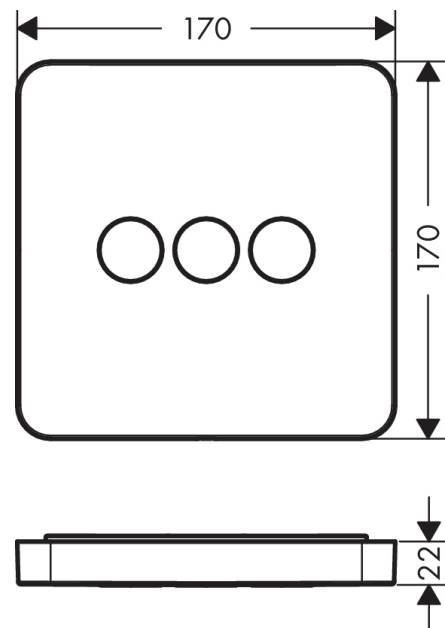

### Beschreibung

**Merkmale**

- 3 Verbraucher
- Nutzung Verbraucher: gleichzeitige Nutzung von mehreren Verbrauchern
- komfortables Ein-/Ausschalten von 3 Verbrauchern über Select-Button
- Start/ Stop Ventil zur Bedienung der Verbraucher
- Montageart: Wandmontage
- Durchflussmenge oberer Abgang: 26 l/min
- Durchflussmenge links und rechts: 29 l/min
- Maximale Durchflussmenge bei 3 bar: 30 l/min
- Sicherheitssperre bei 40 °C
- Taste: Ventil wird geliefert mit Tasten Rain gross, Schwall, Handbrause
- Geräuschgruppe: II
- Durchflussklasse: B
- PA-IX 28415/IIBBB

### Produktabbildung

### Maßzeichnung

**AXOR ShowerSelect**  
**Ventil Unterputz softsquare für 3 Verbraucher**  
 Oberfläche: **Polished Gold Optic** Artikelnummer: **36773990**

**Durchflussdiagramm**

**AXOR ShowerSelect**

**Ventil Unterputz softsquare für 3 Verbraucher**