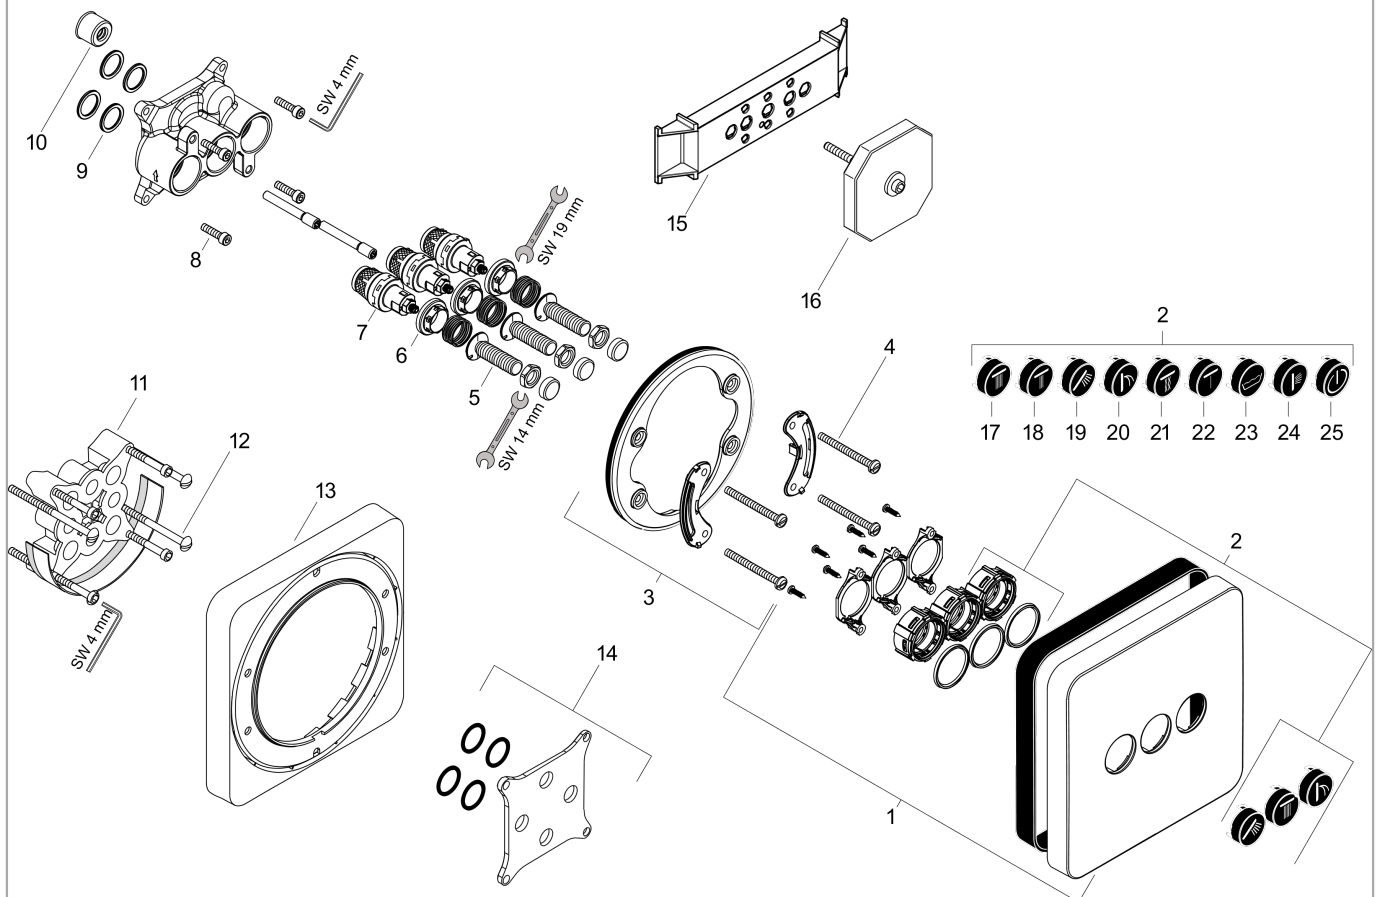

### Produktabbildung

### Maßzeichnung

**AXOR ShowerSelect**  
**Ventil Unterputz softsquare für 3 Verbraucher**  
 Oberfläche: **Polished Gold Optic** Artikelnummer: **36773990**

**Durchflussdiagramm**

**AXOR ShowerSelect**

**Ventil Unterputz softsquare für 3 Verbraucher**

Oberfläche: **Polished Gold Optic** Artikelnummer: **36773990**

**Explosionszeichnung**

Baujahr: >11/16

**AXOR ShowerSelect**  
**Ventil Unterputz softsquare für 3 Verbraucher**  
 Oberfläche: **Polished Gold Optic** Artikelnummer: **36773990**

## Ersatzteilliste

Baujahr: >11/16

Pos.	Beschreibung	Artikelnummer	Preis	VE
1	Rosette 170 / 170 mm	92543990	314.55 CHF	1
2	Symbole-Set	92544610	128.65 CHF	1
3	Rosettenträger	98793000	36.95 CHF	1
4	Trägerschraubenset	96454000	8.65 CHF	1
5	Select-Adapter	92219000	5.40 CHF	1
6	Mutter	98368000	11.90 CHF	1
7	Absperreinheit (AVP)	95758000	103.25 CHF	1
8	Schraubenset	96525000	8.65 CHF	1
9	O-Ring 16x2	98133000	3.25 CHF	1
10	Schalldämpfer	94073000	23.05 CHF	1
11	Verlängerung 25 mm	13595000	-	1
12	Trägerschraubenset	97747000	3.25 CHF	1
13	Verlängerung 22 mm	98860990	99.25 CHF	1
14	Ausgleichsset 1°	95521000	166.45 CHF	1
15	Montagehilfe	92540000	-	1
16	Spülblock kpl.	15956000	-	1
17	Symbol Kopfbrause Rain groß	93571610	11.90 CHF	1
18	Symbol Kopfbrause Rain klein	93572610	11.90 CHF	1
19	Symbol Handbrause	93573610	11.90 CHF	1
20	Symbol Schwall	93574610	11.90 CHF	1
21	Symbol Whirl	93575610	11.90 CHF	1
22	Symbol Mono	93576610	11.90 CHF	1
23	Symbol Wanne	93577610	11.90 CHF	1
24	Symbol Seitenbrause	93578610	11.90 CHF	1
25	Symbol ON/OFF	93579610	11.90 CHF	1
a	Grundset	01800180	-	1