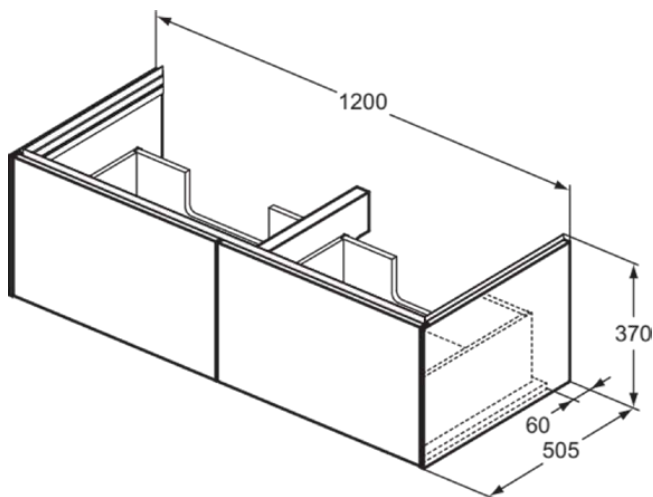

CONCA

T5516Y6

CONCA | Waschtisch-Unterschrank 1200x505x370 mm in eiche hell furnier, 2 Schubladen | Grifflos, Vollauszug, Push-to-open, SoftClosing, Vormontiert, Nachhaltig gewonnenes Holz, Echtholz furnier

Bild & Zeichnung

Allgemeine Informationen

Produktkategorie:	Möbel
Produktart:	Waschtisch-Unterschrank
Marke:	Ideal Standard
Kollektion:	CONCA
Designer:	Palomba Serafini Associati
Farbe:	Y6 - Eiche Hell Furnier
Oberflächenveredelung:	Matt
Höhe (mm):	370
Breite (mm):	1200
Ausladung (mm):	505
Befestigungsart:	Befestigungsset
Nettogewicht (kg):	42.00
EAN Code:	8014140513667

Features

	Grifflos		Vollauszug
	Push-to-open		SoftClosing
	Vormontiert		Nachhaltig gewonnenes Holz
	Echtholz furnier		

Downloads

- [Installation Guide](#)
- [Spare Parts List](#)

Produktspezifikationen

Einzugsmechanismus:	Softclosing
Farbcode:	Y6
Farbbeschreibung:	eiche hell furnier
Eckmodell:	Nein
Vollauszug:	Yes
Griff(e):	Grifflos
Einstellbare Montagefüße:	Nein
Anzahl der Türen (gesamt):	0
Anzahl der Türen (links öffnend):	0
Anzahl der Türen (rechts öffnend):	0
Anzahl der Auszüge (gesamt):	2
Anzahl der externen Auszüge:	2
Anzahl der internen Auszüge:	0