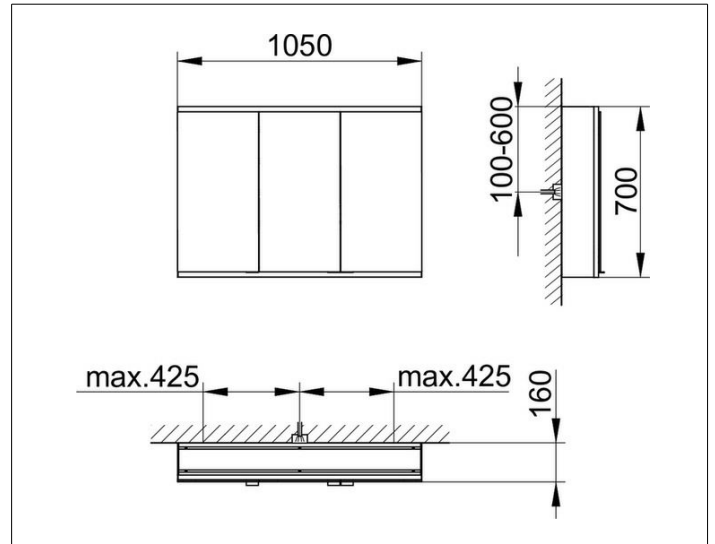

Royal Modular 2.0  
800321000100300 Spiegelschrank

**PRODUKT**

**ZEICHNUNG**

EEK: C ,

**OBERFLÄCHE**

silber-eloxiert

**ABMESSUNG**

1050 x 700 x 160 mm