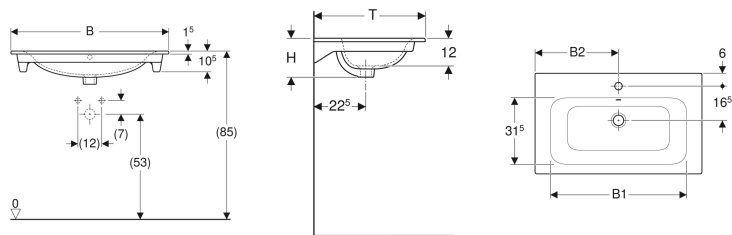

Geberit Renova Plan Möbelwaschtisch

Beispielbild

Verwendungszwecke

- Zur Montage auf Waschtischunterschrank

Technische Daten

Werkstoff

Sanitärkeramik

Eigenschaften

- Schmäler Rand

Lieferumfang

- Möbelwaschtisch

Zusätzlich zu bestellen

- Waschtischunterschrank

Art.-Nr.	Farbe / Oberfläche	Hahnloch	Überlauf	B	B1	B2	Breite Unterschrank	H	T	VE1
122255000	weiß	mittig	sichtbar	55 cm	49 cm	27.5 cm	53.8 cm	17 cm	48 cm	1 St. Neu
122255600	weiß / KeraTect	mittig	sichtbar	55 cm	49 cm	27.5 cm	53.8 cm	17 cm	48 cm	1 St. Neu
122260000	weiß	mittig	sichtbar	60 cm	54 cm	30 cm	58.8 cm	17 cm	48 cm	1 St. Neu
122260600	weiß / KeraTect	mittig	sichtbar	60 cm	54 cm	30 cm	58.8 cm	17 cm	48 cm	1 St. Neu
122280000	weiß	mittig	sichtbar	80 cm	74 cm	40 cm	78.8 cm	17 cm	48 cm	1 St. Neu
122280600	weiß / KeraTect	mittig	sichtbar	80 cm	74 cm	40 cm	78.8 cm	17 cm	48 cm	1 St. Neu
122200000	weiß	mittig	sichtbar	100 cm	94 cm	50 cm	98.8 cm	17 cm	48 cm	1 St. Neu
122200600	weiß / KeraTect	mittig	sichtbar	100 cm	94 cm	50 cm	98.8 cm	17 cm	48 cm	1 St. Neu

- Verfügbar in Renova Plan Möbelwaschtischsets