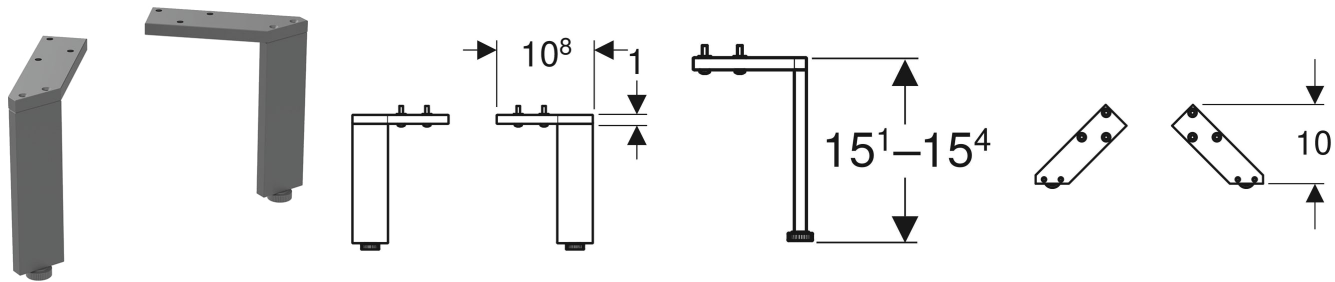

Geberit Set Füße schmal

EIGENSCHAFTEN

- Höhenverstellbar zum Ausgleich von Bodenunebenheiten

TECHNISCHE DATEN

Werkstoff Aluminium

LIEFERUMFANG

- Set à 2 Stück
- Befestigungsmaterial

INFO

- Höhe 15 cm für Renova Plan Waschtischunterschranke für klassischen Renova Plan Waschtisch
- Höhe 22,5 cm für Renova Plan SET Waschtischunterschrank mit Möbelwaschtisch

Art.-Nr.	Farbe / Oberfläche	H cm	VE1 St.
500.367.16.1 Neu	schwarz / pulverbeschichtet matt	15	1