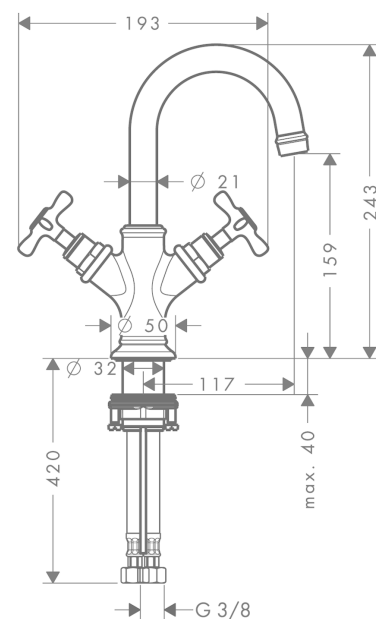

### 2-Griff Waschtischarmatur 160 mit Kreuzgriffen für Handwaschbecken mit Zugstangen- Ablaufgarnitur

Oberfläche: **Edelstahl Optic** Artikelnummer: **16505800**

#### Merkmale

- besteht aus: 2-Griff Waschtischarmatur, Ablaufgarnitur
- ComfortZone 160
- Ausladung: 117 mm
- Auslaufhöhe: 159 mm
- Griffvariante: Kreuzgriff
- Schwenkbereich 120°
- Strahlart: Laminarstrahl
- maximale Durchflussmenge bei 3 bar: 5 l/min
- Keramikventile heiß/kalt 90°
- für Durchlauferhitzer geeignet
- Zugstangen-Ablaufgarnitur G 1¼
- Anschlussart: G ¾ Anschlusschläuche
- Anschlussgröße: DN15
- EU-Taxonomie: max. 6 l/min - wesentlicher Beitrag (SC) möglich
- P-IX 18198/IO

#### Maßzeichnung

**AXOR Montreux**  
**2-Griff Waschtischarmatur 160 mit Kreuzgriffen für Handwaschbecken mit Zugstangen-**  
**Ablaufgarnitur**  
Oberfläche: **Edelstahl Optic** Artikelnummer: **16505800**