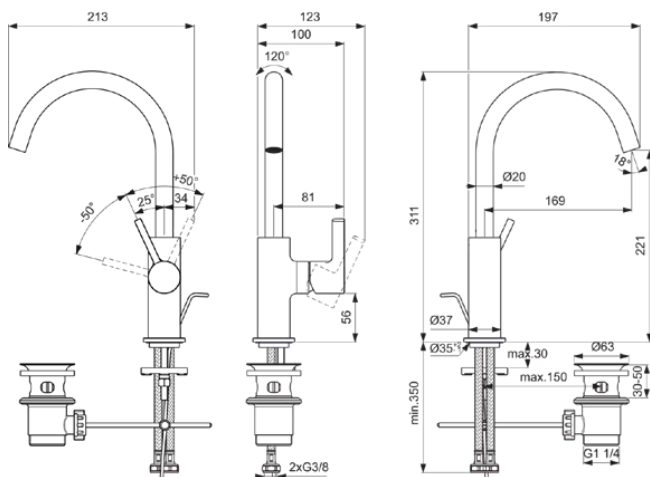

JOY

BC777AA

JOY | Waschtischarmatur 100x230x311 mm, 169 mm vertikaler Abstand bis Mitte Auslauf in chrom, 5 l/min (3 bar), mit Ablaufgarnitur | EasyFix, Strahlregler, Verdeckter Strahlregler, EPD, FirmaFlow, SmartShine Oberfläche

Bild & Zeichnung

Allgemeine Informationen

Produktkategorie:	Waschtischarmaturen
Produktart:	Waschtischarmatur
Marke:	Ideal Standard
Kollektion:	JOY
Designer:	Palomba Serafini Associati
Farbe:	AA - Chrom
Oberflächenveredelung:	glänzend
Höhe (mm):	311
Breite (mm):	100
Ausladung (mm):	230
Befestigungsart:	EasyFix
Nettogewicht (kg):	1.63
EAN Code:	3800861086055

Normen:	EN 248 DIN 4109-1 EN 817
Name des ACS-Zertifikates:	21 ACC LY 810

Produktspezifikationen

Anzahl der Rosette(n):	1
Anzahl der Griffe:	1
BlueStart Technologie:	Nein
Farbcode:	AA
Farbbeschreibung:	chrom
Cool Body Technologie:	Nein
DVGW-Eigensicher:	Nein
Easy-Fix Technologie:	Ja
FirmaFlow Kartusche:	Ja
Griff-Anwendung:	Volumen & Temperaturkontrolle
Griffposition:	Seitlich