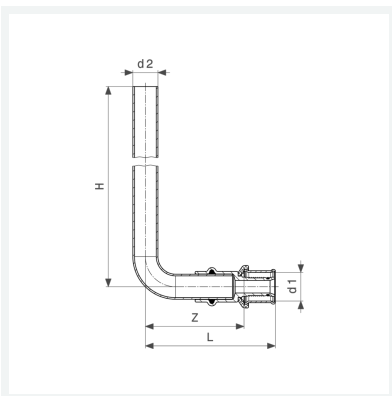

Sanfix P-Heizkörperanschlussbogen mit SC-Contur

- für Boden-/Wandanschluss
- Pressanschluss

Modell 2175.21P

Artikel 440 381

Eigenschaften

Rohraußendurchmesser 1	d1	16
Rohraußendurchmesser 2	d2	15
Tiefe	T	52
Höhe	H	350
Z-Maß	Z	58 mm
Länge	L	78 mm
Gewicht	182,4 g	
Volumen	621,6 cm ³	
Werkstoff	Edelstahl	